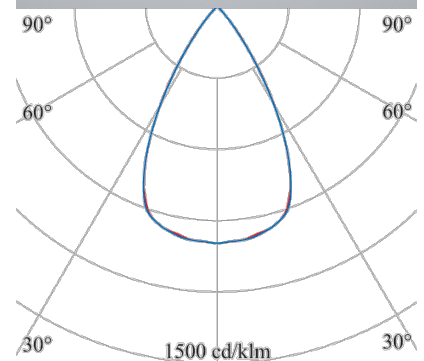

## ALPHABET ZONO

AZ-2754-12-40

Das Downlight für höchsten Sehkomfort, große Programmvierfalt und maximale Wirtschaftlichkeit

**Bauform:** quadratisch  
**Design-Variante:** Corona-Ring  
**Montage Decke:** möglich  
**Montage Einbau:** möglich  
**Gehäuse Farbe:** weiß  
**Deckenausschnitt [mm]:** 170x170  
**Breite [mm]:** 177  
**Länge [mm]:** 177  
**Einbauhöhe/tiefe [mm]:** 175

**Lichtart:** POINT  
**Licht Austritt:** direkt  
**Licht Strom [lm]:** 2500  
**Licht Abdeckung:** Acryl satiniert  
**Licht Lenkung:** Corona  
**Licht Symmetrie:** symmetrisch  
**Licht Begrenzung UGR:** 15  
**Licht Dichte (cd/m<sup>2</sup>):** <3000  
**Licht Ausbeute [lm/W]:** 89  
**Farb-Temperatur [K]:** 4000  
**Farb-Wiedergabe CRI:** >80  
**Steuerung:** DALI  
**Systemleistung [W]:** 28  
**Nennspannung:** 230V 0/50/60Hz  
**Lebensdauer:** 50.000h (L80/B10)  
**Geeignet f. Notlicht:** ja  
**Art der Verdrahtung:** geeignet für DV  
**Schutzart:** IP20  
**Schutzklasse:** II  
**Betriebsgerät inkl.:** Ja  
**Betriebsgerät:** CC  
**Stand:** 15.08.2022