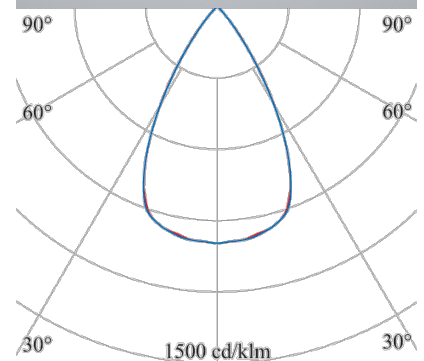

ALPHABET ZONO

AZ-2754-12-30

Das Downlight für höchsten Sehkomfort, große Programmvierfalt und maximale Wirtschaftlichkeit

Bauform: quadratisch
Design-Variante: Corona-Ring
Montage Decke: möglich
Montage Einbau: möglich
Gehäuse Farbe: weiß
Deckenausschnitt [mm]: 170x170
Breite [mm]: 177
Länge [mm]: 177
Einbauhöhe/tiefe [mm]: 175

Lichtart: POINT
Licht Austritt: direkt
Licht Strom [lm]: 2360
Licht Abdeckung: Acryl satiniert
Licht Lenkung: Corona
Licht Symmetrie: symmetrisch
Licht Begrenzung UGR: 15
Licht Dichte (cd/m²): <3000
Licht Ausbeute [lm/W]: 84
Farb-Temperatur [K]: 3000
Farb-Wiedergabe CRI: >80
Steuerung: DALI
Systemleistung [W]: 28
Nennspannung: 230V 0/50/60Hz
Lebensdauer: 50.000h (L80/B10)
Geeignet f. Notlicht: ja
Art der Verdrahtung: geeignet für DV
Schutzart: IP20
Schutzklasse: II
Betriebsgerät inkl.: Ja
Betriebsgerät: CC
Stand: 15.08.2022