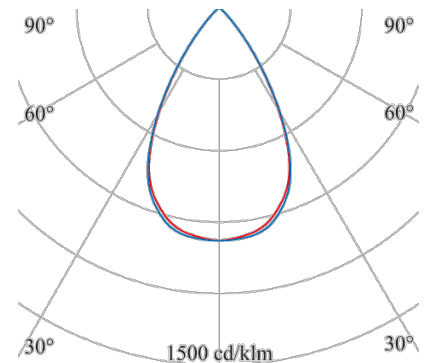

## ALPHABET ZONO

AZ-2554-12-40

Das Downlight für höchsten Sehkomfort, große Programmvierfalt und maximale Wirtschaftlichkeit

**Bauform:** quadratisch  
**Montage Decke:** möglich  
**Montage Einbau:** möglich  
**Gehäuse Farbe:** weiß  
**Deckenausschnitt [mm]:** 170x170  
**Breite [mm]:** 177  
**Länge [mm]:** 177  
**Einbauhöhe/tiefe [mm]:** 175  
**Gewicht netto [kg]:** 1,5

**Lichtart:** POINT  
**Licht Austritt:** direkt  
**Licht Strom [lm]:** 2370  
**Licht Abdeckung:** Glas  
**Licht Lenkung:** Insektendicht  
**Licht Symmetrie:** symmetrisch  
**Licht Begrenzung UGR:** 17  
**Licht Dichte (cd/m<sup>2</sup>):** <1000  
**Licht Ausbeute [lm/W]:** 85  
**Farb-Temperatur [K]:** 4000  
**Farb-Wiedergabe CRI:** >80  
**Steuerung:** DALI  
**Systemleistung [W]:** 28  
**Nennspannung:** 230V 0/50/60Hz  
**Lebensdauer:** 50.000h (L80/B10)  
**Geeignet f. Notlicht:** ja  
**Art der Verdrahtung:** geeignet für DV  
**Schutzart:** IP 20/IP 54  
**Schutzklasse:** II  
**Betriebsgerät inkl.:** Ja  
**Betriebsgerät:** CC  
**Stand:** 15.08.2022