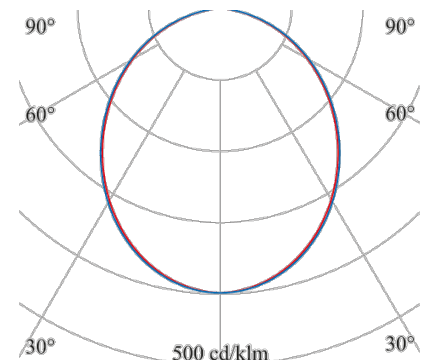

ALPHABET ZONO

AZ-2464-12-40

Das Downlight für höchsten Sehkomfort, große Programmvierfalt und maximale Wirtschaftlichkeit

Bauform: quadratisch
Montage Decke: möglich
Montage Einbau: möglich
Gehäuse Farbe: weiß
Deckenausschnitt [mm]: 200x200
Breite [mm]: 207
Länge [mm]: 207
Einbauhöhe/tiefe [mm]: 49
Gewicht netto [kg]: 0,9

Lichtart: POINT
Licht Austritt: direkt
Licht Strom [lm]: 2590
Licht Abdeckung: Acryl satiniert
Licht Lenkung: Streuscheibe
Licht Symmetrie: symmetrisch
Licht Ausbeute [lm/W]: 136
Farb-Temperatur [K]: 4000
Farb-Wiedergabe CRI: >80
Steuerung: DALI
Systemleistung [W]: 19
Nennspannung: 230V 0/50/60Hz
Lebensdauer: 50.000h (L80/B10)
Geeignet f. Notlicht: ja
Art der Verdrahtung: geeignet für DV
Schutzart: IP 20/IP 40
Schutzklasse: II
Betriebsgerät inkl.: Ja
Betriebsgerät: CC
Stand: 27.09.2023