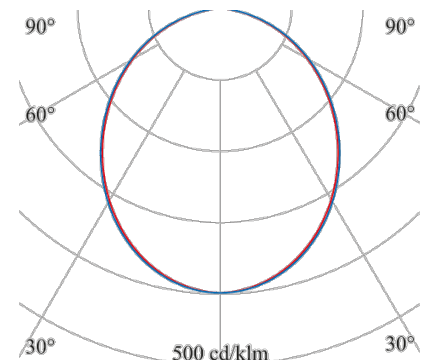

ALPHABET ZONO

AZ-2464-12-30

Das Downlight für höchsten Sehkomfort, große Programmvierfalt und maximale Wirtschaftlichkeit

Bauform: quadratisch
Montage Decke: möglich
Montage Einbau: möglich
Gehäuse Farbe: weiß
Deckenausschnitt [mm]: 200x200
Breite [mm]: 207
Länge [mm]: 207
Einbauhöhe/tiefe [mm]: 49
Gewicht netto [kg]: 0,9

Lichtart: POINT
Licht Austritt: direkt
Licht Strom [lm]: 2510
Licht Abdeckung: Acryl satiniert
Licht Lenkung: Streuscheibe
Licht Symmetrie: symmetrisch
Licht Ausbeute [lm/W]: 132
Farb-Temperatur [K]: 3000
Farb-Wiedergabe CRI: >80
Steuerung: DALI
Systemleistung [W]: 19
Nennspannung: 230V 0/50/60Hz
Lebensdauer: 50.000h (L80/B10)
Geeignet f. Notlicht: ja
Art der Verdrahtung: geeignet für DV
Schutzart: IP 20/IP 40
Schutzklasse: II
Betriebsgerät inkl.: Ja
Betriebsgerät: CC
Stand: 19.08.2022