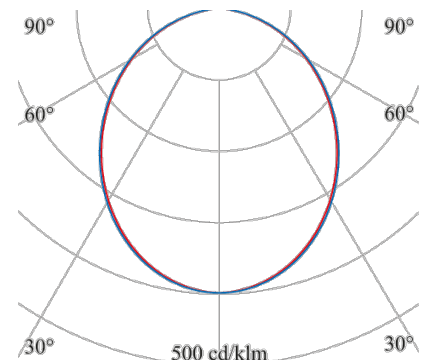

## ALPHABET ZONO

AZ-2454-12-30

Das Downlight für höchsten Sehkomfort, große Programmvierfalt und maximale Wirtschaftlichkeit

**Bauform:** quadratisch  
**Montage Decke:** möglich  
**Montage Einbau:** möglich  
**Gehäuse Farbe:** weiß  
**Deckenausschnitt [mm]:** 170x170  
**Breite [mm]:** 177  
**Länge [mm]:** 177  
**Einbauhöhe/tiefe [mm]:** 49  
**Gewicht netto [kg]:** 0,8

**Lichtart:** POINT  
**Licht Austritt:** direkt  
**Licht Strom [lm]:** 1870  
**Licht Abdeckung:** Acryl satiniert  
**Licht Lenkung:** Streuscheibe  
**Licht Symmetrie:** symmetrisch  
**Licht Ausbeute [lm/W]:** 125  
**Farb-Temperatur [K]:** 3000  
**Farb-Wiedergabe CRI:** >80  
**Steuerung:** DALI  
**Systemleistung [W]:** 15  
**Nennspannung:** 230V 0/50/60Hz  
**Lebensdauer:** 50.000h (L80/B10)  
**Geeignet f. Notlicht:** ja  
**Art der Verdrahtung:** geeignet für DV  
**Schutzart:** IP 20/IP 40  
**Schutzklasse:** II  
**Betriebsgerät inkl.:** Ja  
**Betriebsgerät:** CC  
**Stand:** 19.08.2022