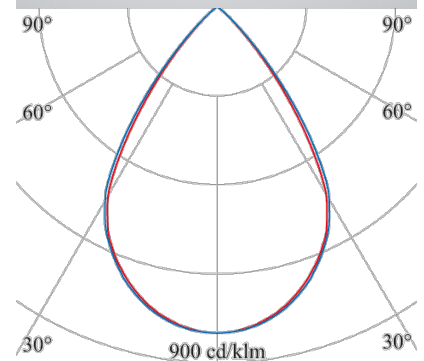

## ALPHABET ZONO

AZ-2164-12-40

Das Downlight für höchsten Sehkomfort, große Programmvierfalt und maximale Wirtschaftlichkeit

**Bauform:** quadratisch  
**Montage Decke:** möglich  
**Montage Einbau:** möglich  
**Gehäuse Farbe:** weiß  
**Deckenausschnitt [mm]:** 200x200  
**Breite [mm]:** 207  
**Länge [mm]:** 207  
**Einbauhöhe/tiefe [mm]:** 170  
**Gewicht netto [kg]:** 1,2

**Lichtart:** POINT  
**Licht Austritt:** direkt  
**Licht Strom [lm]:** 2950  
**Licht Lenkung:** Reflektor hochglanzsilber  
**Licht Symmetrie:** symmetrisch  
**Licht Begrenzung UGR:** 19  
**Licht Dichte (cd/m<sup>2</sup>):** <1000  
**Licht Ausbeute [lm/W]:** 105  
**Farb-Temperatur [K]:** 4000  
**Farb-Wiedergabe CRI:** >80  
**Steuerung:** DALI  
**Systemleistung [W]:** 28  
**Nennspannung:** 230V 0/50/60Hz  
**Lebensdauer:** 50.000h (L80/B10)  
**Geeignet f. Notlicht:** ja  
**Art der Verdrahtung:** geeignet für DV  
**Schutzart:** IP20  
**Schutzklasse:** II  
**Betriebsgerät inkl.:** Ja  
**Betriebsgerät:** CC  
**Stand:** 15.08.2022