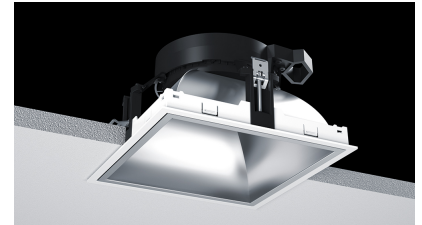

## ALPHABET ZONO

AZ-2164-12-40

Das Downlight für höchsten Sehkomfort, große Programmvierfalt und maximale Wirtschaftlichkeit

**Bauform:** quadratisch  
**Montage Decke:** möglich  
**Montage Einbau:** möglich  
**Gehäuse Farbe:** weiß  
**Deckenausschnitt [mm]:** 200x200  
**Breite [mm]:** 207  
**Länge [mm]:** 207  
**Einbauhöhe/tiefe [mm]:** 170  
**Gewicht netto [kg]:** 1,2

ALPHABET ZONO eine leistungsstarke, robuste Downlight-Familie in runder und quadratischer Bauform für Spezialanwendungen wie flacher Einbautiefe, insektendichten Ausführungen oder ähnlichem.

TAILOR MADE - Lassen Sie uns Farbwiedergabe, Halbstreuwinkel, Gehäusefarbe, Reflektorfarbe, Lichtfarbe, individuell gestalten. Ballwurf- oder spritzwassersichere Leuchte sind ebenso möglich wie Abluftfunktionen oder ähnliches.

**Lichtart:** POINT  
**Licht Austritt:** direkt  
**Licht Strom [lm]:** 2950  
**Licht Lenkung:** Reflektor hochglanzsilber  
**Licht Symmetrie:** symmetrisch  
**Licht Begrenzung UGR:** 19  
**Licht Dichte (cd/m<sup>2</sup>):** <1000  
**Licht Ausbeute [lm/W]:** 105  
**Farb-Temperatur [K]:** 4000  
**Farb-Wiedergabe CRI:** >80  
**Steuerung:** DALI  
**Systemleistung [W]:** 28  
**Nennspannung:** 230V 0/50/60Hz  
**Lebensdauer:** 50.000h (L80/B10)  
**Geeignet f. Notlicht:** ja  
**Art der Verdrahtung:** geeignet für DV  
**Schutzart:** IP20  
**Schutzklasse:** II  
**Betriebsgerät inkl.:** Ja  
**Betriebsgerät:** CC  
**Stand:** 15.08.2022