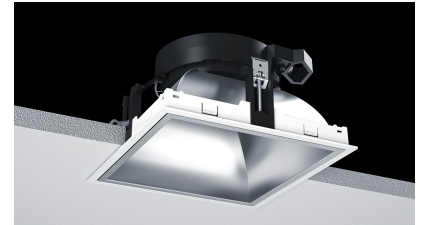

## ALPHABET ZONO

AZ-2164-12-30

Das Downlight für höchsten Sehkomfort, große Programmvierfalt und maximale Wirtschaftlichkeit

**Bauform:** quadratisch  
**Montage Decke:** möglich  
**Montage Einbau:** möglich  
**Gehäuse Farbe:** weiß  
**Deckenausschnitt [mm]:** 200x200  
**Breite [mm]:** 207  
**Länge [mm]:** 207  
**Einbauhöhe/tiefe [mm]:** 170  
**Gewicht netto [kg]:** 1,2

ALPHABET ZONO eine leistungsstarke, robuste Downlight-Familie in runder und quadratischer Bauform für Spezialanwendungen wie flacher Einbautiefe, insektendichten Ausführungen oder ähnlichem.

TAILOR MADE - Lassen Sie uns Farbwiedergabe, Halbstreuwinkel, Gehäusefarbe, Reflektorfarbe, Lichtfarbe, individuell gestalten. Ballwurf- oder spritzwassersichere Leuchte sind ebenso möglich wie Abluftfunktionen oder ähnliches.

**Lichtart:** POINT  
**Licht Austritt:** direkt  
**Licht Strom [lm]:** 2790  
**Licht Lenkung:** Reflektor hochglanzsilber  
**Licht Symmetrie:** symmetrisch  
**Licht Begrenzung UGR:** 19  
**Licht Dichte (cd/m<sup>2</sup>):** <1000  
**Licht Ausbeute [lm/W]:** 100  
**Farb-Temperatur [K]:** 3000  
**Farb-Wiedergabe CRI:** >80  
**Steuerung:** DALI  
**Systemleistung [W]:** 28  
**Nennspannung:** 230V 0/50/60Hz  
**Lebensdauer:** 50.000h (L80/B10)  
**Geeignet f. Notlicht:** ja  
**Art der Verdrahtung:** geeignet für DV  
**Schutzart:** IP20  
**Schutzklasse:** II  
**Betriebsgerät inkl.:** Ja  
**Betriebsgerät:** CC  
**Stand:** 19.08.2022