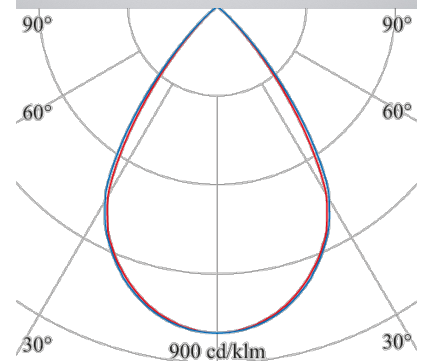

## ALPHABET ZONO

AZ-2164-12-30

Das Downlight für höchsten Sehkomfort, große Programmvierfalt und maximale Wirtschaftlichkeit

**Bauform:** quadratisch  
**Montage Decke:** möglich  
**Montage Einbau:** möglich  
**Gehäuse Farbe:** weiß  
**Deckenausschnitt [mm]:** 200x200  
**Breite [mm]:** 207  
**Länge [mm]:** 207  
**Einbauhöhe/tiefe [mm]:** 170  
**Gewicht netto [kg]:** 1,2

**Lichtart:** POINT  
**Licht Austritt:** direkt  
**Licht Strom [lm]:** 2790  
**Licht Lenkung:** Reflektor hochglanzsilber  
**Licht Symmetrie:** symmetrisch  
**Licht Begrenzung UGR:** 19  
**Licht Dichte (cd/m<sup>2</sup>):** <1000  
**Licht Ausbeute [lm/W]:** 100  
**Farb-Temperatur [K]:** 3000  
**Farb-Wiedergabe CRI:** >80  
**Steuerung:** DALI  
**Systemleistung [W]:** 28  
**Nennspannung:** 230V 0/50/60Hz  
**Lebensdauer:** 50.000h (L80/B10)  
**Geeignet f. Notlicht:** ja  
**Art der Verdrahtung:** geeignet für DV  
**Schutzart:** IP20  
**Schutzklasse:** II  
**Betriebsgerät inkl.:** Ja  
**Betriebsgerät:** CC  
**Stand:** 19.08.2022