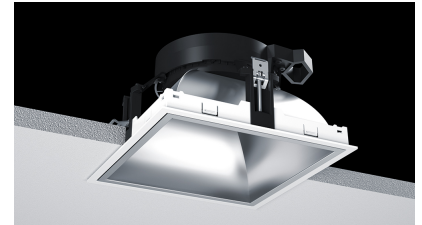

ALPHABET ZONO

AZ-2154-12-30

Das Downlight für höchsten Sehkomfort, große Programmvierfalt und maximale Wirtschaftlichkeit

Bauform: quadratisch
Montage Decke: möglich
Montage Einbau: möglich
Gehäuse Farbe: weiß
Deckenausschnitt [mm]: 170x170
Breite [mm]: 177
Länge [mm]: 177
Einbauhöhe/tiefe [mm]: 170
Gewicht netto [kg]: 1,1

ALPHABET ZONO eine leistungsstarke, robuste Downlight-Familie in runder und quadratischer Bauform für Spezialanwendungen wie flacher Einbautiefe, insektendichten Ausführungen oder ähnlichem.

TAILOR MADE - Lassen Sie uns Farbwiedergabe, Halbstreuwinkel, Gehäusefarbe, Reflektorfarbe, Lichtfarbe, individuell gestalten. Ballwurf- oder spritzwassersichere Leuchte sind ebenso möglich wie Abluftfunktionen oder ähnliches.

Lichtart: POINT
Licht Austritt: direkt
Licht Strom [lm]: 2750
Licht Lenkung: Reflektor hochglanzsilber
Licht Symmetrie: symmetrisch
Licht Begrenzung UGR: 19
Licht Dichte (cd/m²): <1000
Licht Ausbeute [lm/W]: 98
Farb-Temperatur [K]: 3000
Farb-Wiedergabe CRI: >80
Steuerung: DALI
Systemleistung [W]: 28
Nennspannung: 230V 0/50/60Hz
Lebensdauer: 50.000h (L80/B10)
Geeignet f. Notlicht: ja
Art der Verdrahtung: geeignet für DV
Schutzart: IP20
Schutzklasse: II
Betriebsgerät inkl.: Ja
Betriebsgerät: CC
Stand: 15.08.2022