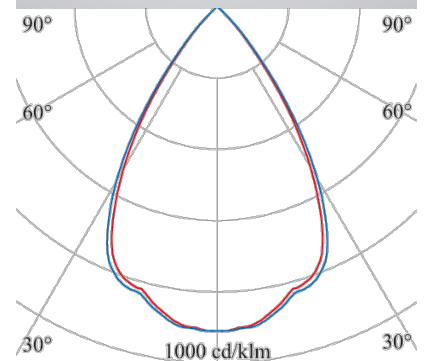

ALPHABET ZONO

AZ-2154-12-30

Das Downlight für höchsten Sehkomfort, große Programmvierfalt und maximale Wirtschaftlichkeit

Bauform: quadratisch
Montage Decke: möglich
Montage Einbau: möglich
Gehäuse Farbe: weiß
Deckenausschnitt [mm]: 170x170
Breite [mm]: 177
Länge [mm]: 177
Einbauhöhe/tiefe [mm]: 170
Gewicht netto [kg]: 1,1

Lichtart: POINT
Licht Austritt: direkt
Licht Strom [lm]: 2750
Licht Lenkung: Reflektor hochglanzsilber
Licht Symmetrie: symmetrisch
Licht Begrenzung UGR: 19
Licht Dichte (cd/m²): <1000
Licht Ausbeute [lm/W]: 98
Farb-Temperatur [K]: 3000
Farb-Wiedergabe CRI: >80
Steuerung: DALI
Systemleistung [W]: 28
Nennspannung: 230V 0/50/60Hz
Lebensdauer: 50.000h (L80/B10)
Geeignet f. Notlicht: ja
Art der Verdrahtung: geeignet für DV
Schutzart: IP20
Schutzklasse: II
Betriebsgerät inkl.: Ja
Betriebsgerät: CC
Stand: 15.08.2022