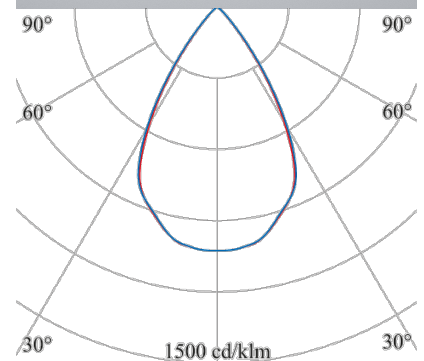

ALPHABET ZONO

AZ-1764-12-40

Das Downlight für höchsten Sehkomfort, große Programmvierfalt und maximale Wirtschaftlichkeit

Bauform: rund
Design-Variante: Corona-Ring
Montage Decke: möglich
Montage Einbau: möglich
Gehäuse Farbe: weiß
Außendurchmesser [mm]: 202
Deckenausschnitt [mm]: 195
Einbauhöhe/tiefe [mm]: 175

Lichtart: POINT
Licht Austritt: direkt
Licht Strom [lm]: 2640
Licht Abdeckung: Acryl satiniert
Licht Lenkung: Corona
Licht Symmetrie: symmetrisch
Licht Begrenzung UGR: 15
Licht Dichte (cd/m²): <3000
Licht Ausbeute [lm/W]: 94
Farb-Temperatur [K]: 4000
Farb-Wiedergabe CRI: >80
Steuerung: DALI
Systemleistung [W]: 28
Nennspannung: 230V 0/50/60Hz
Lebensdauer: 50.000h (L80/B10)
Geeignet f. Notlicht: ja
Art der Verdrahtung: geeignet für DV
Schutzart: IP20
Schutzklasse: II
Betriebsgerät inkl.: Ja
Betriebsgerät: CC
Stand: 15.08.2022