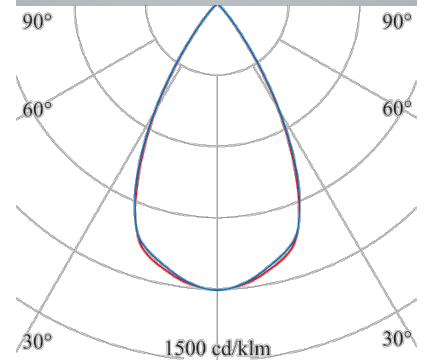

ALPHABET ZONO

AZ-1754-12-40

Das Downlight für höchsten Sehkomfort, große Programmvierfalt und maximale Wirtschaftlichkeit

Bauform: rund
Design-Variante: Corona-Ring
Montage Decke: möglich
Montage Einbau: möglich
Gehäuse Farbe: weiß
Außendurchmesser [mm]: 172
Deckenausschnitt [mm]: 165
Einbauhöhe/tiefe [mm]: 175

Lichtart: POINT
Licht Austritt: direkt
Licht Strom [lm]: 2490
Licht Abdeckung: Acryl satiniert
Licht Lenkung: Corona
Licht Symmetrie: symmetrisch
Licht Begrenzung UGR: 14
Licht Dichte (cd/m²): <3000
Licht Ausbeute [lm/W]: 89
Farb-Temperatur [K]: 4000
Farb-Wiedergabe CRI: >80
Steuerung: DALI
Systemleistung [W]: 28
Nennspannung: 230V 0/50/60Hz
Lebensdauer: 50.000h (L80/B10)
Geeignet f. Notlicht: ja
Art der Verdrahtung: geeignet für DV
Schutzart: IP20
Schutzklasse: II
Betriebsgerät inkl.: Ja
Betriebsgerät: CC
Stand: 19.08.2022