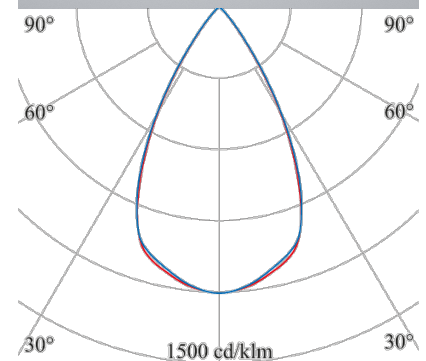

ALPHABET ZONO

AZ-1754-12-30

Das Downlight für höchsten Sehkomfort, große Programmvierfalt und maximale Wirtschaftlichkeit

Bauform: rund
Design-Variante: Corona-Ring
Montage Decke: möglich
Montage Einbau: möglich
Gehäuse Farbe: weiß
Außendurchmesser [mm]: 172
Deckenausschnitt [mm]: 165
Einbauhöhe/tiefe [mm]: 175

Lichtart: POINT
Licht Austritt: direkt
Licht Strom [lm]: 2350
Licht Abdeckung: Acryl satiniert
Licht Lenkung: Corona
Licht Symmetrie: symmetrisch
Licht Begrenzung UGR: 14
Licht Dichte (cd/m²): <3000
Licht Ausbeute [lm/W]: 84
Farb-Temperatur [K]: 3000
Farb-Wiedergabe CRI: >80
Steuerung: DALI
Systemleistung [W]: 28
Nennspannung: 230V 0/50/60Hz
Lebensdauer: 50.000h (L80/B10)
Geeignet f. Notlicht: ja
Art der Verdrahtung: geeignet für DV
Schutzart: IP20
Schutzklasse: II
Betriebsgerät inkl.: Ja
Betriebsgerät: CC
Stand: 19.08.2022