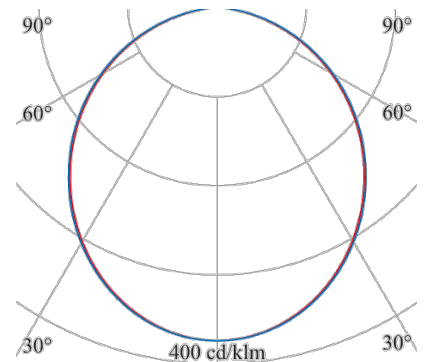

ALPHABET ZONO

AZ-1464-12-40

Das Downlight für höchsten Sehkomfort, große Programmvierfalt und maximale Wirtschaftlichkeit

Bauform: rund
Montage Decke: möglich
Montage Einbau: möglich
Gehäuse Farbe: weiß
Außendurchmesser [mm]: 202
Deckenausschnitt [mm]: 195
Einbauhöhe/tiefe [mm]: 49
Gewicht netto [kg]: 0,9

Lichtart: POINT
Licht Austritt: direkt
Licht Strom [lm]: 2470
Licht Abdeckung: Acryl satiniert
Licht Lenkung: Streuscheibe
Licht Symmetrie: symmetrisch
Licht Ausbeute [lm/W]: 130
Farb-Temperatur [K]: 4000
Farb-Wiedergabe CRI: >80
Steuerung: DALI
Systemleistung [W]: 19
Nennspannung: 230V 0/50/60Hz
Lebensdauer: 50.000h (L80/B10)
Geeignet f. Notlicht: ja
Art der Verdrahtung: geeignet für DV
Schutzart: IP 20/IP 40
Schutzklasse: II
Betriebsgerät inkl.: Ja
Betriebsgerät: CC
Stand: 15.08.2022