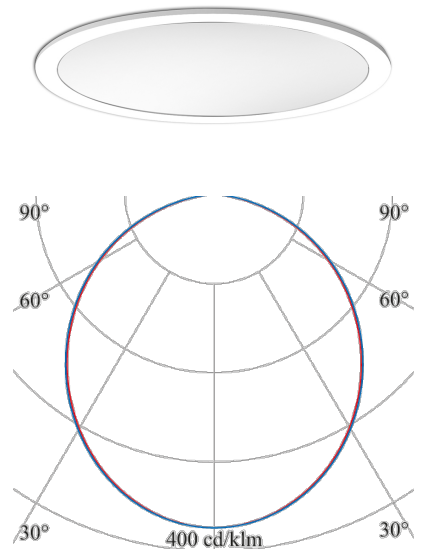

ALPHABET ZONO

AZ-1454-12-40

Das Downlight für höchsten Sehkomfort, große Programmvierfalt und maximale Wirtschaftlichkeit

Bauform: rund
Montage Decke: möglich
Montage Einbau: möglich
Gehäuse Farbe: weiß
Außendurchmesser [mm]: 172
Deckenausschnitt [mm]: 165
Einbauhöhe/tiefe [mm]: 49
Gewicht netto [kg]: 0,8

Lichtart: POINT
Licht Austritt: direkt
Licht Strom [lm]: 1840
Licht Abdeckung: Acryl satiniert
Licht Lenkung: Streuscheibe
Licht Symmetrie: symmetrisch
Licht Ausbeute [lm/W]: 123
Farb-Temperatur [K]: 4000
Farb-Wiedergabe CRI: >80
Steuerung: DALI
Systemleistung [W]: 15
Nennspannung: 230V 0/50/60Hz
Lebensdauer: 50.000h (L80/B10)
Geeignet f. Notlicht: ja
Art der Verdrahtung: geeignet für DV
Schutzart: IP 20/IP 40
Schutzklasse: II
Betriebsgerät inkl.: Ja
Betriebsgerät: CC
Stand: 15.08.2022