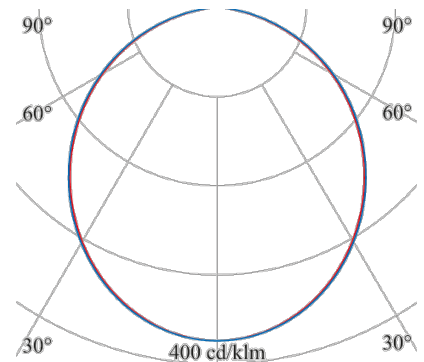

ALPHABET ZONO

AZ-1454-12-30

Das Downlight für höchsten Sehkomfort, große Programmvierfalt und maximale Wirtschaftlichkeit

Bauform: rund
Montage Decke: möglich
Montage Einbau: möglich
Gehäuse Farbe: weiß
Außendurchmesser [mm]: 172
Deckenausschnitt [mm]: 165
Einbauhöhe/tiefe [mm]: 49
Gewicht netto [kg]: 0,8

Lichtart: POINT
Licht Austritt: direkt
Licht Strom [lm]: 1780
Licht Abdeckung: Acryl satiniert
Licht Lenkung: Streuscheibe
Licht Symmetrie: symmetrisch
Licht Ausbeute [lm/W]: 119
Farb-Temperatur [K]: 3000
Farb-Wiedergabe CRI: >80
Steuerung: DALI
Systemleistung [W]: 15
Nennspannung: 230V 0/50/60Hz
Lebensdauer: 50.000h (L80/B10)
Geeignet f. Notlicht: ja
Art der Verdrahtung: geeignet für DV
Schutzart: IP 20/IP 40
Schutzklasse: II
Betriebsgerät inkl.: Ja
Betriebsgerät: CC
Stand: 19.08.2022