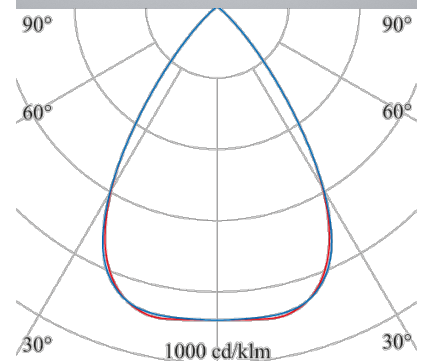

ALPHABET ZONO

AZ-1164-12-40

Das Downlight für höchsten Sehkomfort, große Programmvierfalt und maximale Wirtschaftlichkeit

Bauform: rund
Montage Decke: möglich
Montage Einbau: möglich
Gehäuse Farbe: weiß
Außendurchmesser [mm]: 202
Deckenausschnitt [mm]: 195
Einbauhöhe/tiefe [mm]: 170
Gewicht netto [kg]: 1,2

Lichtart: POINT
Licht Austritt: direkt
Licht Strom [lm]: 3210
Licht Lenkung: Reflektor hochglanzsilber
Licht Symmetrie: symmetrisch
Licht Begrenzung UGR: 18
Licht Dichte (cd/m²): <1000
Licht Ausbeute [lm/W]: 115
Farb-Temperatur [K]: 4000
Farb-Wiedergabe CRI: >80
Steuerung: DALI
Systemleistung [W]: 28
Nennspannung: 230V 0/50/60Hz
Lebensdauer: 50.000h (L80/B10)
Geeignet f. Notlicht: ja
Art der Verdrahtung: geeignet für DV
Schutzart: IP20
Schutzklasse: II
Betriebsgerät inkl.: Ja
Betriebsgerät: CC
Stand: 15.08.2022