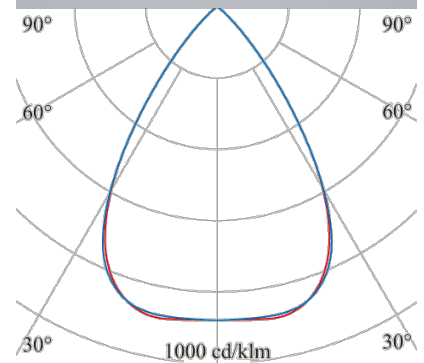

ALPHABET ZONO

AZ-1164-12-30

Das Downlight für höchsten Sehkomfort, große Programmvierfalt und maximale Wirtschaftlichkeit

Bauform: rund
Montage Decke: möglich
Montage Einbau: möglich
Gehäuse Farbe: weiß
Außendurchmesser [mm]: 202
Deckenausschnitt [mm]: 195
Einbauhöhe/tiefe [mm]: 170
Gewicht netto [kg]: 1,2

Lichtart: POINT
Licht Austritt: direkt
Licht Strom [lm]: 3040
Licht Lenkung: Reflektor hochglanzsilber
Licht Symmetrie: symmetrisch
Licht Begrenzung UGR: 18
Licht Dichte (cd/m²): <1000
Licht Ausbeute [lm/W]: 109
Farb-Temperatur [K]: 3000
Farb-Wiedergabe CRI: >80
Steuerung: DALI
Systemleistung [W]: 28
Nennspannung: 230V 0/50/60Hz
Lebensdauer: 50.000h (L80/B10)
Geeignet f. Notlicht: ja
Art der Verdrahtung: geeignet für DV
Schutzart: IP20
Schutzklasse: II
Betriebsgerät inkl.: Ja
Betriebsgerät: CC
Stand: 19.08.2022