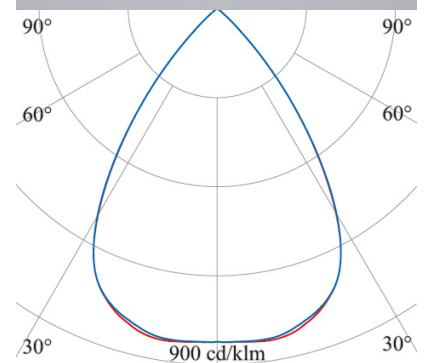

## ALPHABET ZONO

AZ-1154-12-40

Das Downlight für höchsten Sehkomfort, große Programmvierfalt und maximale Wirtschaftlichkeit

**Bauform:** rund  
**Montage Decke:** möglich  
**Montage Einbau:** möglich  
**Gehäuse Farbe:** weiß  
**Außendurchmesser [mm]:** 172  
**Deckenausschnitt [mm]:** 165  
**Einbauhöhe/tiefe [mm]:** 170  
**Gewicht netto [kg]:** 1,1

**Lichtart:** POINT  
**Licht Austritt:** direkt  
**Licht Strom [lm]:** 3120  
**Licht Lenkung:** Reflektor hochglanzsilber  
**Licht Symmetrie:** symmetrisch  
**Licht Begrenzung UGR:** 20  
**Licht Dichte (cd/m<sup>2</sup>):** <1000  
**Licht Ausbeute [lm/W]:** 111  
**Farb-Temperatur [K]:** 4000  
**Farb-Wiedergabe CRI:** >80  
**Steuerung:** DALI  
**Systemleistung [W]:** 28  
**Nennspannung:** 230V 0/50/60Hz  
**Lebensdauer:** 50.000h (L80/B10)  
**Geeignet f. Notlicht:** ja  
**Art der Verdrahtung:** geeignet für DV  
**Schutzart:** IP20  
**Schutzklasse:** II  
**Betriebsgerät inkl.:** ja  
**Betriebsgerät:** CC  
**Stand:** 15.08.2022