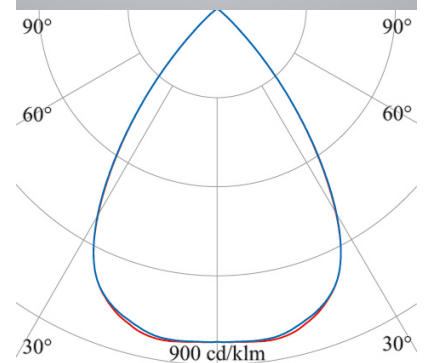

## ALPHABET ZONO

AZ-1154-12-30

Das Downlight für höchsten Sehkomfort, große Programmvierfalt und maximale Wirtschaftlichkeit

**Bauform:** rund  
**Montage Decke:** möglich  
**Montage Einbau:** möglich  
**Gehäuse Farbe:** weiß  
**Außendurchmesser [mm]:** 172  
**Deckenausschnitt [mm]:** 165  
**Einbauhöhe/tiefe [mm]:** 170  
**Gewicht netto [kg]:** 1,1

**Lichtart:** POINT  
**Licht Austritt:** direkt  
**Licht Strom [lm]:** 2950  
**Licht Lenkung:** Reflektor hochglanzsilber  
**Licht Symmetrie:** symmetrisch  
**Licht Begrenzung UGR:** 20  
**Licht Dichte (cd/m<sup>2</sup>):** <1000  
**Licht Ausbeute [lm/W]:** 105  
**Farb-Temperatur [K]:** 3000  
**Farb-Wiedergabe CRI:** >80  
**Steuerung:** DALI  
**Systemleistung [W]:** 28  
**Nennspannung:** 230V 0/50/60Hz  
**Lebensdauer:** 50.000h (L80/B10)  
**Geeignet f. Notlicht:** ja  
**Art der Verdrahtung:** geeignet für DV  
**Schutzart:** IP20  
**Schutzklasse:** II  
**Betriebsgerät inkl.:** Ja  
**Betriebsgerät:** CC  
**Stand:** 19.08.2022