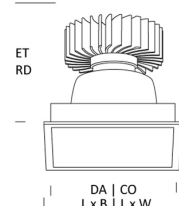

ALPHABET SPECTRA

AS-21261-12-40

Das Downlight für akzentuiertes Licht in höchster Qualität bei anspruchsvollen Beleuchtungsaufgaben

Bauform: quadratisch
Design-Variante: Reflektor weiß 60°
Montage Decke: möglich
Montage Einbau: möglich
Gehäuse Farbe: weiß
Deckenausschnitt [mm]: 95x95
Breite [mm]: 102
Länge [mm]: 102
Einbauhöhe/tiefe [mm]: 105
Gewicht netto [kg]: 0,7

Lichtart: POINT
Licht Austritt: direkt
Licht Strom [lm]: 1040
Licht Lenkung: Reflektor weiß
Licht Symmetrie: symmetrisch
Licht Ausstrahlwinkel: 60°
Licht Ausbeute [lm/W]: 74
Farb-Temperatur [K]: 4000
Farb-Wiedergabe CRI: >98
Steuerung: DALI
Systemleistung [W]: 14
Nennspannung: 230V 0/50/60Hz
Lebensdauer: 50.000h (L80/B10)
Geeignet f. Notlicht: ja
Art der Verdrahtung: geeignet für DV
Schutzart: IP20
Schutzklasse: II
Betriebsgerät inkl.: Ja
Betriebsgerät: CC

AS-21261-12		
h [m]	Ø [m]	Em [lx]
1,0	1,17 / 1,20	527
2,0	2,35 / 2,40	132
3,0	3,52 / 3,61	59
4,0	4,69 / 4,81	33
5,0	5,87 / 6,01	21

AS-21261-12-40

Stand: 16.05.2022

SCHMITZ | WILA
 Schmitz-Leuchten GmbH & Co. KG
 Niedereimerfeld 29 D-59823 Arnsberg
 T +49 2932 96 77 0 F +49 2932 96 77 77