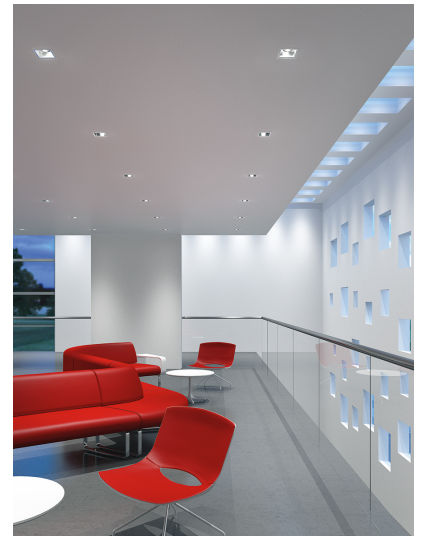

ALPHABET SPECTRA

AS-21261-12-40

Das Downlight für akzentuiertes Licht in höchster Qualität bei anspruchsvollen Beleuchtungsaufgaben

Bauform: quadratisch
Design-Variante: Reflektor weiß 60°
Montage Decke: möglich
Montage Einbau: möglich
Gehäuse Farbe: weiß
Deckenausschnitt [mm]: 95x95
Breite [mm]: 102
Länge [mm]: 102
Einbauhöhe/tiefe [mm]: 105
Gewicht netto [kg]: 0,7

ALPHABET SPECTRA setzt serienmäßig auf hohe Farbwiedergabe in Tageslichtqualität. Der Qualitätsunterschied ist gerade im Rot-Bereich R9 deutlich. Zusätzlich bietet WILA mit 2 SDCM (Standard Deviation of Colour Matching) die derzeit größte Farbhomogenität.

TAILOR MADE - Lassen Sie uns Farbwiedergabe, Halbstreuwinkel, Gehäusefarbe, Reflektorfarbe, Lichtfarbe, individuell gestalten. Ballwurf- oder spritzwassersichere Leuchte sind ebenso möglich wie Abluftfunktionen oder ähnliches.

Lichtart: POINT
Licht Austritt: direkt
Licht Strom [lm]: 1040
Licht Lenkung: Reflektor weiß
Licht Symmetrie: symmetrisch
Licht Ausstrahlwinkel: 60°
Licht Ausbeute [lm/W]: 74
Farb-Temperatur [K]: 4000
Farb-Wiedergabe CRI: >98
Steuerung: DALI
Systemleistung [W]: 14
Nennspannung: 230V 0/50/60Hz
Lebensdauer: 50.000h (L80/B10)
Geeignet f. Notlicht: ja
Art der Verdrahtung: geeignet für DV
Schutzart: IP20
Schutzklasse: II
Betriebsgerät inkl.: Ja
Betriebsgerät: CC

AS-21261-12		
h [m]	Ø [m]	Em [lx]
1,0	1,17 / 1,20	527
2,0	2,35 / 2,40	132
3,0	3,52 / 3,61	59
4,0	4,69 / 4,81	33
5,0	5,87 / 6,01	21

AS-21261-12-40

Stand: 16.05.2022

SCHMITZ | WILA
Schmitz-Leuchten GmbH & Co. KG
Niedereimerfeld 29 D-59823 Arnsberg
T +49 2932 96 77 0 F +49 2932 96 77 77

SCHMITZ | WILA verbessert kontinuierlich seine Produkte in Bezug auf Leistung, Material und Qualität. Die aktuellen und garantierelevanten Produktinformationen können daher von den hier dargestellten Aussagen abweichen.

www.schmitz-wila.com