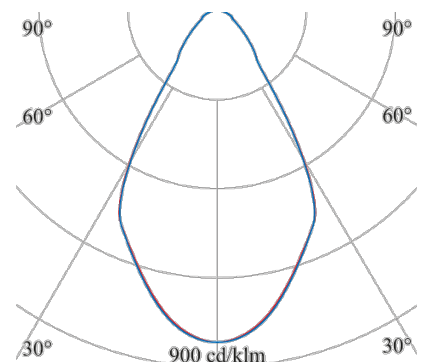

ALPHABET SPECTRA

AS-21261-12-40

Das Downlight für akzentuiertes Licht in höchster Qualität bei anspruchsvollen Beleuchtungsaufgaben

Bauform: quadratisch
Design-Variante: Reflektor weiß 60°
Montage Decke: möglich
Montage Einbau: möglich
Gehäuse Farbe: weiß
Deckenausschnitt [mm]: 95x95
Breite [mm]: 102
Länge [mm]: 102
Einbauhöhe/tiefe [mm]: 105
Gewicht netto [kg]: 0,7

ALPHABET SPECTRA setzt serienmäßig auf hohe Farbwiedergabe in Tageslichtqualität. Der Qualitätsunterschied ist gerade im Rot-Bereich R9 deutlich. Zusätzlich bietet WILA mit 2 SDCM (Standard Deviation of Colour Matching) die derzeit größte Farbhomogenität.

Lichtart: POINT
Licht Austritt: direkt
Licht Strom [lm]: 1040
Licht Lenkung: Reflektor weiß
Licht Symmetrie: symmetrisch
Licht Ausstrahlwinkel: 60°
Licht Ausbeute [lm/W]: 74
Farb-Temperatur [K]: 4000
Farb-Wiedergabe CRI: >98
Steuerung: DALI
Systemleistung [W]: 14
Nennspannung: 230V 0/50/60Hz
Lebensdauer: 50.000h (L80/B10)
Geeignet f. Notlicht: ja
Art der Verdrahtung: geeignet für DV
Schutzart: IP20
Schutzklasse: II
Betriebsgerät inkl.: Ja
Betriebsgerät: CC