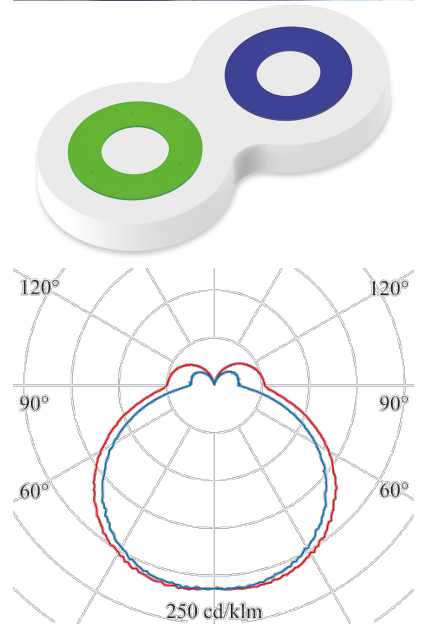

CLOUD

148-102-045

Runde leuchtende Formen an Decke oder Wand mit individuellen Gestaltungsmöglichkeiten in Form und Farbe

Bauform: rund
Design-Variante: Abdeckung
Montage Wand: möglich
Montage Decke: möglich
Montage Anbau: möglich
Gehäuse Werkstoff: Acryl weiß
Gehäuse Farbe: fresh green
Breite [mm]: 410
Länge [mm]: 790
Höhe/Tiefe [mm]: 80

Die verschiedenen organischen Formen und zahlreichen Farben laden zur freien Gestaltung großer Flächen ein. Mit dem breiten Lichtband aus satiniertem Acrylglas ist sie Hingucker und Leuchte gleichermaßen, perfekt für Kindergärten, Schulen oder ähnlich anspruchsvolle Objekte in denen es um individuelle Akzente geht.

TAILOR MADE - Die Decor-Ringe können in unterschiedlich farbigem Acryl geliefert werden.

Lichtart: PLANE
Licht Austritt: direkt/indirekt
Licht Abdeckung: Acryl farbig
Licht Symmetrie: symmetrisch
Farb-Wiedergabe CRI: >80

Stand: 05.12.2022