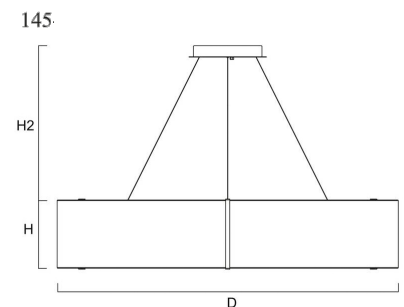

VOLUMA

145-203-104

Die Pendelleuchte als eindrucksvolle Inszenierung mit außergewöhnlich elegantem Design

Bauform: ringförmig
Montage Decke: möglich
Montage Pendel: möglich
Gehäuse Farbe: weiß RAL 9016
Außendurchmesser [mm]: 1500
Höhe/Tiefe [mm]: 300
Aufhängungsart: 3x Stahlseil
Gesamtabhängung [mm]: 3000
Gewicht netto [kg]: 12

Mit ihren einzigartigen Dimensionen verleiht diese Pendelleuchte großen Räumen mit hohen Decken einen ganz besonderen Ausdruck - ideal für Galerien und Empfangsbereiche.

Durch verschiedene Durchmesser im Standard sind volle Flexibilität und perfekte Integration im Objekt gegeben. Der Leuchtschirm kann in unterschiedlichen Farben geliefert werden. Die Farbcodes finden sie auf der Produktseite und können bei der Bestellung

Lichtart: PLANE
Licht Austritt: direkt/indirekt
Licht Strom [lm]: 11650
Licht Lenkung: Leuchtschirm
Licht Symmetrie: symmetrisch
Licht Ausbeute [lm/W]: 108
Farb-Temperatur [K]: 4000
Farb-Wiedergabe CRI: >80
Steuerung: ON/OFF
Systemleistung [W]: 99
Nennspannung: 230V 0/50/60Hz
Lebensdauer: 50.000h (L80/B10)
Schutzart: IP20
Schutzklasse: I
Betriebsgerät inkl.: Ja
Betriebsgerät: CV