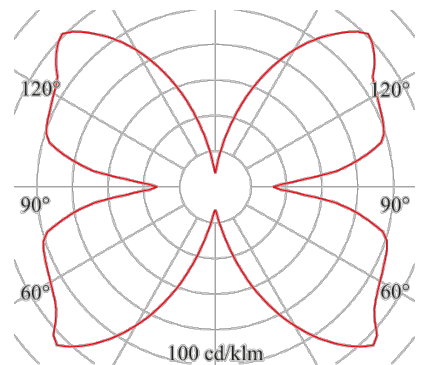

VOLUMA

145-203-104

Die Pendelleuchte als eindrucksvolle Inszenierung mit außergewöhnlich elegantem Design

Bauform: ringförmig
Montage Decke: möglich
Montage Pendel: möglich
Gehäuse Farbe: weiß RAL 9016
Außendurchmesser [mm]: 1500
Höhe/Tiefe [mm]: 300
Aufhängungsart: 3x Stahlseil
Gesamtabhängung [mm]: 3000
Gewicht netto [kg]: 12

Mit ihren einzigartigen Dimensionen verleiht diese Pendelleuchte großen Räumen mit hohen Decken einen ganz besonderen Ausdruck - ideal für Galerien und Empfangsbereiche.

Durch verschiedene Durchmesser im Standard sind volle Flexibilität und perfekte Integration im Objekt gegeben. Der Leuchtschirm kann in unterschiedlichen Farben geliefert werden. Die Farbcodes finden sie auf der Produktseite und können bei der Bestellung

Lichtart: PLANE
Licht Austritt: direkt/indirekt
Licht Strom [lm]: 11650
Licht Lenkung: Leuchtschirm
Licht Symmetrie: symmetrisch
Licht Ausbeute [lm/W]: 108
Farb-Temperatur [K]: 4000
Farb-Wiedergabe CRI: >80
Steuerung: ON/OFF
Systemleistung [W]: 99
Nennspannung: 230V 0/50/60Hz
Lebensdauer: 50.000h (L80/B10)
Schutzart: IP20
Schutzklasse: I
Betriebsgerät inkl.: Ja
Betriebsgerät: CV