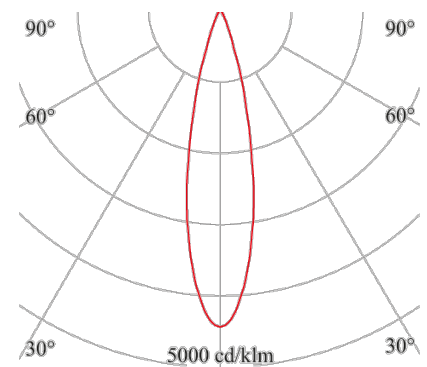

SPOT

143-117-140

Der Spot mit höchster Anwendungsvielfalt im Kleinformat, unterschiedliche Linsen und Farbkombinationen setzen Akzente

Bauform: quadratisch
Montage Decke: möglich
Montage Einbau: möglich
Gehäuse Farbe: gold
Deckenausschnitt [mm]: 65
Breite [mm]: 62
Länge [mm]: 113
Höhe/Tiefe [mm]: 36
Einbauhöhe/tiefe [mm]: 80
Gewicht netto [kg]: 0,07

Lichtart: POINT
Licht Symmetrie: symmetrisch
Steuerung: DALI
Stand: 12.08.2022

143