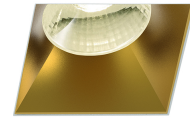

SPOT

143-117-140

Der Spot mit höchster Anwendungsvielfalt im Kleinformat, unterschiedliche Linsen und Farbkombinationen setzen Akzente

Bauform: quadratisch
Montage Decke: möglich
Montage Einbau: möglich
Gehäuse Farbe: gold
Deckenausschnitt [mm]: 65
Breite [mm]: 62
Länge [mm]: 113
Höhe/Tiefe [mm]: 36
Einbauhöhe/tiefe [mm]: 80
Gewicht netto [kg]: 0,07

Dieses ausgesprochen vielfältige Leuchtensystem passt perfekt zu den visuellen Anforderungen moderner Beleuchtung. Die Leuchtgehäuse in Weiß, Schwarz oder Goldfarben, ermöglichen sowohl die unauffällige Deckenintegration, als auch die dekorative Hervorhebung einzelner Gegenstände oder Flächen. Stellen Sie sich Ihren SPOT zusammen aus Leuchtgehäuse und Strahler, bitte separat bestellen!

Lichtart: POINT
Licht Symmetrie: symmetrisch
Steuerung: DALI
Stand: 12.08.2022

143