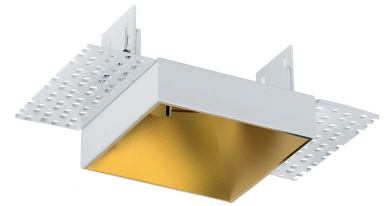

SPOT

143-117-140

Der Spot mit höchster Anwendungsvielfalt im Kleinformat, unterschiedliche Linsen und Farbkombinationen setzen Akzente

Bauform: quadratisch
Montage Decke: möglich
Montage Einbau: möglich
Gehäuse Farbe: gold
Deckenausschnitt [mm]: 65
Breite [mm]: 62
Länge [mm]: 113
Höhe/Tiefe [mm]: 36
Einbauhöhe/tiefe [mm]: 80
Gewicht netto [kg]: 0,07

Dieses ausgesprochen vielfältige Leuchtensystem passt perfekt zu den visuellen Anforderungen moderner Beleuchtung. Die Leuchtgehäuse in Weiß, Schwarz oder Goldfarben, ermöglichen sowohl die unauffällige Deckenintegration, als auch die dekorative Hervorhebung einzelner Gegenstände oder Flächen. Stellen Sie sich Ihren SPOT zusammen aus Leuchtgehäuse und Strahler, bitte separat bestellen!

Lichtart: POINT
Licht Symmetrie: symmetrisch
Steuerung: DALI
Stand: 12.08.2022

143