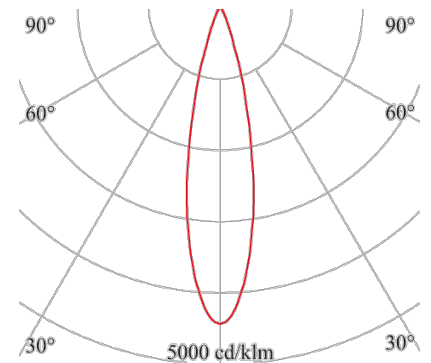

## SPOT

143-022-144

Der Spot mit höchster Anwendungsvielfalt im Kleinformat, unterschiedliche Linsen und Farbkombinationen setzen Akzente

**Design-Variante:** Einbaustrahler  
**Montage Decke:** möglich  
**Montage Einbau:** möglich  
**Gehäuse Farbe:** weiß  
**Gewicht netto [kg]:** 0,2

**Lichtart:** POINT  
**Licht Austritt:** direkt  
**Licht Strom [lm]:** 1380  
**Licht Abdeckung:** Glas  
**Licht Lenkung:** Linse  
**Licht Symmetrie:** symmetrisch  
**Licht Ausstrahlwinkel:** 15°  
**Farb-Temperatur [K]:** 4000  
**Farb-Wiedergabe CRI:** >80  
**Steuerung:** Phase DIM  
**Systemleistung [W]:** 15  
**Nennspannung:** 230V 0/50/60Hz  
**Schutzart:** IP20  
**Schutzklasse:** II  
**Stand:** 12.08.2022

h [m]	Ø [m]	Em [lx]
1,0	0,41	4292
2,0	0,83	1073
3,0	1,24	477
4,0	1,66	268
5,0	2,07	172

143-022-144 + 139-0xx-100