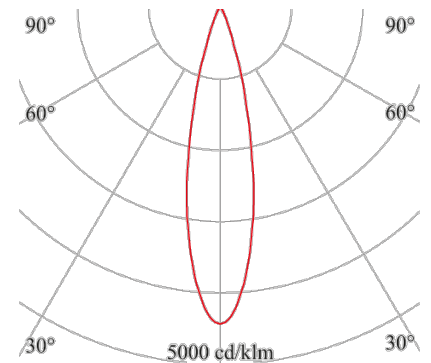

SPOT

143-022-123

Der Spot mit höchster Anwendungsvielfalt im Kleinformat, unterschiedliche Linsen und Farbkombinationen setzen Akzente

Design-Variante: Einbaustrahler
Montage Decke: möglich
Montage Einbau: möglich
Gehäuse Farbe: weiß

Lichtart: POINT
Licht Austritt: direkt
Licht Strom [lm]: 1280
Licht Abdeckung: Glas
Licht Lenkung: Linse
Licht Symmetrie: symmetrisch
Licht Ausstrahlwinkel: 15°
Farb-Temperatur [K]: 3000
Farb-Wiedergabe CRI: >80
Steuerung: DALI
Systemleistung [W]: 15
Nennspannung: 230V 0/50/60Hz
Schutzart: IP20
Schutzklasse: II
Stand: 12.08.2022