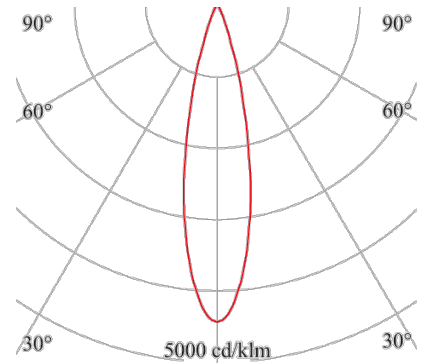

SPOT

143-022-122

Der Spot mit höchster Anwendungsvielfalt im Kleinformat, unterschiedliche Linsen und Farbkombinationen setzen Akzente

Design-Variante: Einbaustrahler
Montage Decke: möglich
Montage Einbau: möglich
Gehäuse Farbe: weiß

Lichtart: POINT
Licht Austritt: direkt
Licht Strom [lm]: 1190
Licht Abdeckung: Glas
Licht Lenkung: Linse
Licht Symmetrie: symmetrisch
Licht Ausstrahlwinkel: 15°
Farb-Temperatur [K]: 2700
Farb-Wiedergabe CRI: >80
Steuerung: DALI
Systemleistung [W]: 15
Nennspannung: 230V 0/50/60Hz
Schutzart: IP20
Schutzklasse: II
Stand: 12.08.2022