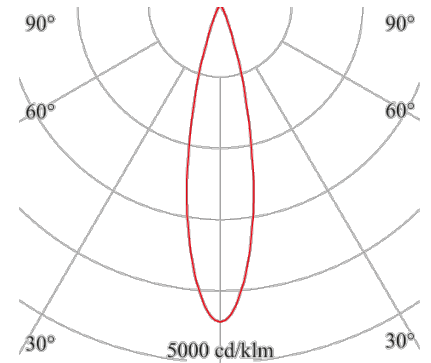

SPOT

143-022-103

Der Spot mit höchster Anwendungsvielfalt im Kleinformat, unterschiedliche Linsen und Farbkombinationen setzen Akzente

Design-Variante: Einbaustrahler
Montage Decke: möglich
Montage Einbau: möglich
Gehäuse Farbe: weiß

Lichtart: POINT
Licht Austritt: direkt
Licht Strom [lm]: 1280
Licht Abdeckung: Glas
Licht Lenkung: Linse
Licht Symmetrie: symmetrisch
Licht Ausstrahlwinkel: 15°
Farb-Temperatur [K]: 3000
Farb-Wiedergabe CRI: >80
Steuerung: ON/OFF
Systemleistung [W]: 15
Nennspannung: 230V 0/50/60Hz
Schutzart: IP20
Schutzklasse: II
Stand: 12.08.2022

| 143 h [m] | Ø [m] | Em [lx] |
|--------------|-------|---------|
| 1,0 | 0,41 | 3981 |
| 2,0 | 0,83 | 995 |
| 3,0 | 1,24 | 442 |
| 4,0 | 1,66 | 249 |
| 5,0 | 2,07 | 159 |

143-022-103 + 139-0xx-100