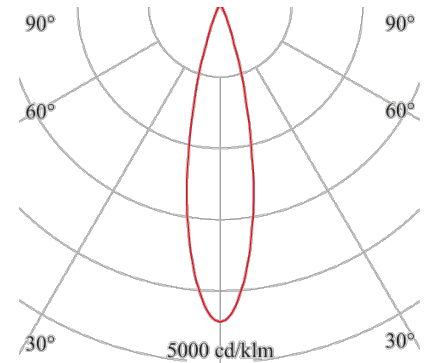

SPOT

143-022-102

Der Spot mit höchster Anwendungsvielfalt im Kleinformat, unterschiedliche Linsen und Farbkombinationen setzen Akzente

Design-Variante: Einbaustrahler
Montage Decke: möglich
Montage Einbau: möglich
Gehäuse Farbe: weiß

Lichtart: POINT
Licht Austritt: direkt
Licht Strom [lm]: 1190
Licht Abdeckung: Glas
Licht Lenkung: Linse
Licht Symmetrie: symmetrisch
Licht Ausstrahlwinkel: 15°
Farb-Temperatur [K]: 2700
Farb-Wiedergabe CRI: >80
Steuerung: ON/OFF
Systemleistung [W]: 15
Nennspannung: 230V 0/50/60Hz
Schutzart: IP20
Schutzklasse: II
Stand: 12.08.2022