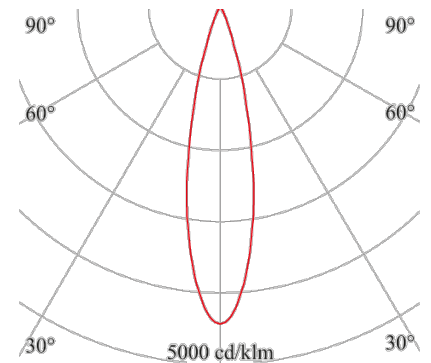

SPOT

143-021-144

Der Spot mit höchster Anwendungsvielfalt im Kleinformat, unterschiedliche Linsen und Farbkombinationen setzen Akzente

Design-Variante: Einbaustrahler
Montage Decke: möglich
Montage Einbau: möglich
Gehäuse Farbe: weiß
Gewicht netto [kg]: 0,2

Lichtart: POINT
Licht Austritt: direkt
Licht Strom [lm]: 650
Licht Abdeckung: Glas
Licht Lenkung: Linse
Licht Symmetrie: symmetrisch
Licht Ausstrahlwinkel: 15°
Farb-Temperatur [K]: 4000
Farb-Wiedergabe CRI: >80
Steuerung: Phase DIM
Systemleistung [W]: 8
Nennspannung: 230V 0/50/60Hz
Schutzart: IP20
Schutzklasse: II
Stand: 08.02.2023

h [m]	Ø [m]	Em [lx]
1,0	0,41	2022
2,0	0,83	505
3,0	1,24	225
4,0	1,66	126
5,0	2,07	81

143-021-144 + 139-0xx-100