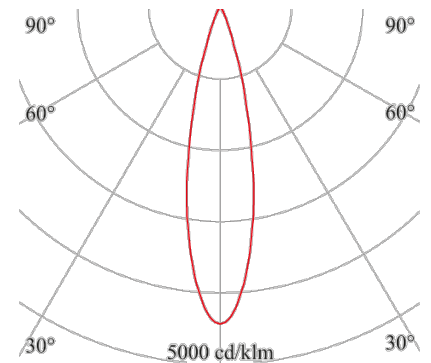

SPOT

143-021-143

Der Spot mit höchster Anwendungsvielfalt im Kleinformat, unterschiedliche Linsen und Farbkombinationen setzen Akzente

Design-Variante: Einbaustrahler
Montage Decke: möglich
Montage Einbau: möglich
Gehäuse Farbe: weiß
Gewicht netto [kg]: 0,2

Lichtart: POINT
Licht Austritt: direkt
Licht Strom [lm]: 650
Licht Abdeckung: Glas
Licht Lenkung: Linse
Licht Symmetrie: symmetrisch
Licht Ausstrahlwinkel: Linse
Farb-Temperatur [K]: 3000
Farb-Wiedergabe CRI: >80
Steuerung: Phase DIM
Systemleistung [W]: 8
Nennspannung: 230V 0/50/60Hz
Schutzart: IP20
Schutzklasse: II
Stand: 12.08.2022

h [m]	Ø [m]	Em [lx]
1,0	0,41	2022
2,0	0,83	505
3,0	1,24	225
4,0	1,66	126
5,0	2,07	81

143-021-143 + 139-0xx-100