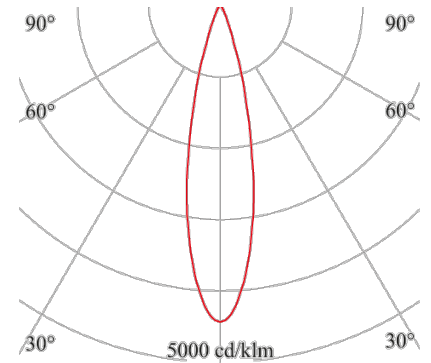

SPOT

143-021-142

Der Spot mit höchster Anwendungsvielfalt im Kleinformat, unterschiedliche Linsen und Farbkombinationen setzen Akzente

Design-Variante: Einbaustrahler
Montage Decke: möglich
Montage Einbau: möglich
Gehäuse Farbe: weiß
Gewicht netto [kg]: 0,2

Lichtart: POINT
Licht Austritt: direkt
Licht Strom [lm]: 560
Licht Abdeckung: Glas
Licht Lenkung: Linse
Licht Symmetrie: symmetrisch
Licht Ausstrahlwinkel: Linse
Farb-Temperatur [K]: 2700
Farb-Wiedergabe CRI: >80
Steuerung: Phase DIM
Systemleistung [W]: 8
Nennspannung: 230V 0/50/60Hz
Schutzart: IP20
Schutzklasse: II
Stand: 12.08.2022

h [m]	Ø [m]	Em [lx]
1,0	0,41	1742
2,0	0,83	435
3,0	1,24	194
4,0	1,66	109
5,0	2,07	70

143-021-142 + 139-0xx-100