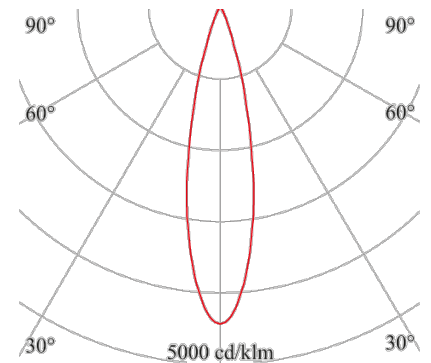

## SPOT

143-021-123

Der Spot mit höchster Anwendungsvielfalt im Kleinformat, unterschiedliche Linsen und Farbkombinationen setzen Akzente

**Design-Variante:** Einbaustrahler  
**Montage Decke:** möglich  
**Montage Einbau:** möglich  
**Gehäuse Farbe:** weiß

**Lichtart:** POINT  
**Licht Austritt:** direkt  
**Licht Strom [lm]:** 650  
**Licht Abdeckung:** Glas  
**Licht Lenkung:** Linse  
**Licht Symmetrie:** symmetrisch  
**Licht Ausstrahlwinkel:** 15°  
**Farb-Temperatur [K]:** 3000  
**Farb-Wiedergabe CRI:** >80  
**Steuerung:** DALI  
**Systemleistung [W]:** 8  
**Nennspannung:** 230V 0/50/60Hz  
**Schutzart:** IP20  
**Schutzklasse:** II  
**Stand:** 12.08.2022