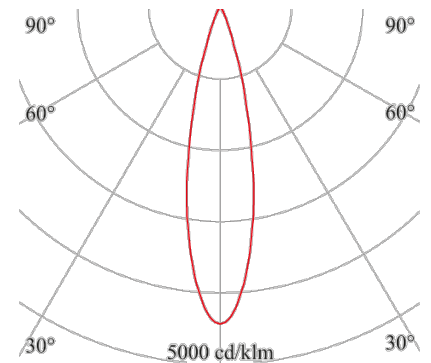

## SPOT

143-021-122

Der Spot mit höchster Anwendungsvielfalt im Kleinformat, unterschiedliche Linsen und Farbkombinationen setzen Akzente

**Design-Variante:** Einbaustrahler  
**Montage Decke:** möglich  
**Montage Einbau:** möglich  
**Gehäuse Farbe:** weiß

**Lichtart:** POINT  
**Licht Austritt:** direkt  
**Licht Strom [lm]:** 560  
**Licht Abdeckung:** Glas  
**Licht Lenkung:** Linse  
**Licht Symmetrie:** symmetrisch  
**Licht Ausstrahlwinkel:** Linse  
**Farb-Temperatur [K]:** 2700  
**Farb-Wiedergabe CRI:** >80  
**Steuerung:** DALI  
**Systemleistung [W]:** 8  
**Nennspannung:** 230V 0/50/60Hz  
**Schutzart:** IP20  
**Schutzklasse:** II  
**Stand:** 12.08.2022