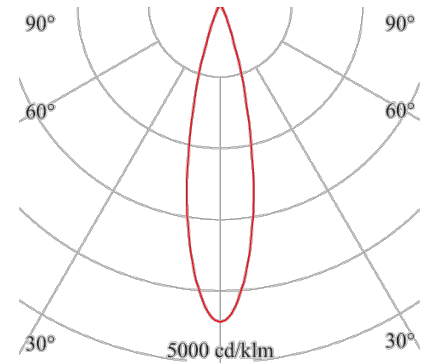

SPOT

143-021-103

Der Spot mit höchster Anwendungsvielfalt im Kleinformat, unterschiedliche Linsen und Farbkombinationen setzen Akzente

Design-Variante: Einbaustrahler
Montage Decke: möglich
Montage Einbau: möglich
Gehäuse Farbe: weiß
Gewicht netto [kg]: 0,2

Lichtart: POINT
Licht Austritt: direkt
Licht Strom [lm]: 650
Licht Abdeckung: Glas
Licht Lenkung: Linse
Licht Symmetrie: symmetrisch
Licht Ausstrahlwinkel: 15°
Farb-Temperatur [K]: 3000
Farb-Wiedergabe CRI: >80
Steuerung: ON/OFF
Systemleistung [W]: 8
Nennspannung: 230V 0/50/60Hz
Schutzart: IP20
Schutzklasse: II
Stand: 12.08.2022

h [m]	Ø [m]	Em [lx]
1,0	0,41	2022
2,0	0,83	505
3,0	1,24	225
4,0	1,66	126
5,0	2,07	81

143-021-103 + 139-0xx-100