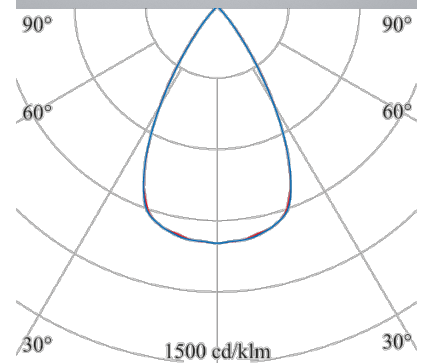

ALPHABET ZONO

AZ-2754-12-40

Das Downlight für höchsten Sehkomfort, große Programmvierfalt und maximale Wirtschaftlichkeit

Bauform: quadratisch
Design-Variante: Corona-Ring
Montage Decke: möglich
Montage Einbau: möglich
Gehäuse Farbe: weiß
Deckenausschnitt [mm]: 170x170
Breite [mm]: 177
Länge [mm]: 177
Einbauhöhe/tiefe [mm]: 175

Lichtart: POINT
Licht Austritt: direkt
Licht Strom [lm]: 2500
Licht Abdeckung: Acryl satiniert
Licht Lenkung: Corona
Licht Symmetrie: symmetrisch
Licht Begrenzung UGR: 15
Licht Dichte (cd/m²): <3000
Licht Ausbeute [lm/W]: 89
Farb-Temperatur [K]: 4000
Farb-Wiedergabe CRI: >80
Steuerung: DALI
Systemleistung [W]: 28
Nennspannung: 230V 0/50/60Hz
Lebensdauer: 50.000h (L80/B10)
Geeignet f. Notlicht: ja
Schutzart: IP20
Schutzklasse: II
Betriebsgerät inkl.: Ja
Stand: 15.08.2022