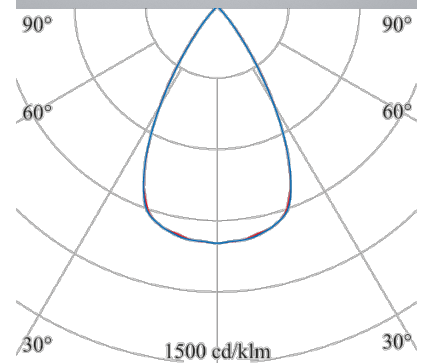

ALPHABET ZONO

AZ-2754-12-30

Das Downlight für höchsten Sehkomfort, große Programmvierfalt und maximale Wirtschaftlichkeit

Bauform: quadratisch
Design-Variante: Corona-Ring
Montage Decke: möglich
Montage Einbau: möglich
Gehäuse Farbe: weiß
Deckenausschnitt [mm]: 170x170
Breite [mm]: 177
Länge [mm]: 177
Einbauhöhe/tiefe [mm]: 175

Lichtart: POINT
Licht Austritt: direkt
Licht Strom [lm]: 2360
Licht Abdeckung: Acryl satiniert
Licht Lenkung: Corona
Licht Symmetrie: symmetrisch
Licht Begrenzung UGR: 15
Licht Dichte (cd/m²): <3000
Licht Ausbeute [lm/W]: 84
Farb-Temperatur [K]: 3000
Farb-Wiedergabe CRI: >80
Steuerung: DALI
Systemleistung [W]: 28
Nennspannung: 230V 0/50/60Hz
Lebensdauer: 50.000h (L80/B10)
Geeignet f. Notlicht: ja
Schutzart: IP20
Schutzklasse: II
Betriebsgerät inkl.: Ja
Stand: 19.08.2022