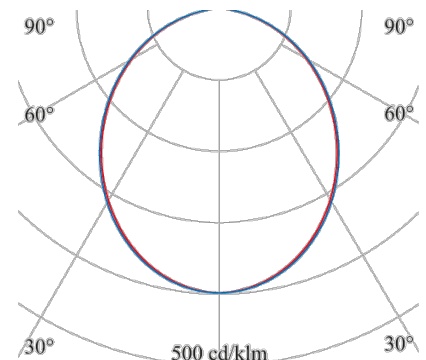

## ALPHABET ZONO

AZ-2464-12-40

Das Downlight für höchsten Sehkomfort, große Programmvierfalt und maximale Wirtschaftlichkeit

**Bauform:** quadratisch  
**Montage Decke:** möglich  
**Montage Einbau:** möglich  
**Gehäuse Farbe:** weiß  
**Deckenausschnitt [mm]:** 200x200  
**Breite [mm]:** 207  
**Länge [mm]:** 207  
**Einbauhöhe/tiefe [mm]:** 49  
**Gewicht netto [kg]:** 0,9

**Lichtart:** POINT  
**Licht Austritt:** direkt  
**Licht Strom [lm]:** 2590  
**Licht Abdeckung:** Acryl satiniert  
**Licht Lenkung:** Streuscheibe  
**Licht Symmetrie:** symmetrisch  
**Licht Ausbeute [lm/W]:** 136  
**Farb-Temperatur [K]:** 4000  
**Farb-Wiedergabe CRI:** >80  
**Steuerung:** DALI  
**Systemleistung [W]:** 19  
**Nennspannung:** 230V 0/50/60Hz  
**Lebensdauer:** 50.000h (L80/B10)  
**Geeignet f. Notlicht:** ja  
**Schutzart:** IP 20/IP 40  
**Schutzklasse:** II  
**Betriebsgerät inkl.:** Ja  
**Stand:** 19.08.2022