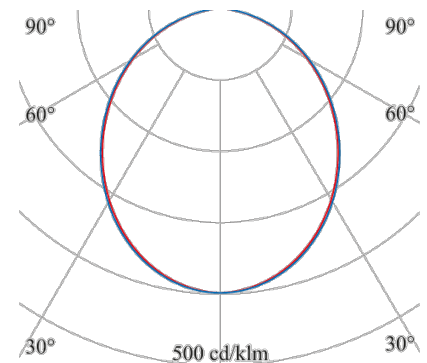

## ALPHABET ZONO

AZ-2464-12-30

Das Downlight für höchsten Sehkomfort, große Programmvierfalt und maximale Wirtschaftlichkeit

**Bauform:** quadratisch  
**Montage Decke:** möglich  
**Montage Einbau:** möglich  
**Gehäuse Farbe:** weiß  
**Deckenausschnitt [mm]:** 200x200  
**Breite [mm]:** 207  
**Länge [mm]:** 207  
**Einbauhöhe/tiefe [mm]:** 49  
**Gewicht netto [kg]:** 0,9

**Lichtart:** POINT  
**Licht Austritt:** direkt  
**Licht Strom [lm]:** 2510  
**Licht Abdeckung:** Acryl satiniert  
**Licht Lenkung:** Streuscheibe  
**Licht Symmetrie:** symmetrisch  
**Licht Ausbeute [lm/W]:** 132  
**Farb-Temperatur [K]:** 3000  
**Farb-Wiedergabe CRI:** >80  
**Steuerung:** DALI  
**Systemleistung [W]:** 19  
**Nennspannung:** 230V 0/50/60Hz  
**Lebensdauer:** 50.000h (L80/B10)  
**Geeignet f. Notlicht:** ja  
**Schutzart:** IP 20/IP 40  
**Schutzklasse:** II  
**Betriebsgerät inkl.:** Ja  
**Stand:** 19.08.2022