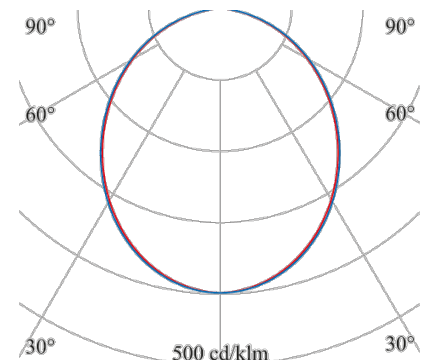

ALPHABET ZONO

AZ-2454-12-40

Das Downlight für höchsten Sehkomfort, große Programmvierfalt und maximale Wirtschaftlichkeit

Bauform: quadratisch
Montage Decke: möglich
Montage Einbau: möglich
Gehäuse Farbe: weiß
Deckenausschnitt [mm]: 170x170
Breite [mm]: 177
Länge [mm]: 177
Einbauhöhe/tiefe [mm]: 49
Gewicht netto [kg]: 0,8

Lichtart: POINT
Licht Austritt: direkt
Licht Strom [lm]: 1930
Licht Abdeckung: Acryl satiniert
Licht Lenkung: Streuscheibe
Licht Symmetrie: symmetrisch
Licht Ausbeute [lm/W]: 129
Farb-Temperatur [K]: 4000
Farb-Wiedergabe CRI: >80
Steuerung: DALI
Systemleistung [W]: 15
Nennspannung: 230V 0/50/60Hz
Lebensdauer: 50.000h (L80/B10)
Geeignet f. Notlicht: ja
Schutzart: IP 20/IP 40
Schutzklasse: II
Betriebsgerät inkl.: Ja
Stand: 19.08.2022