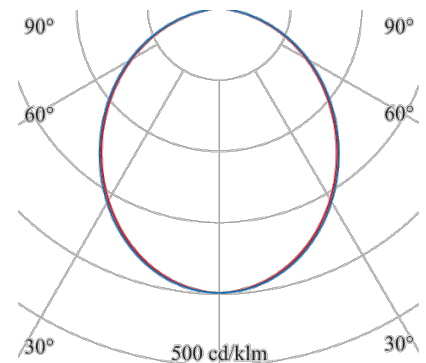

ALPHABET ZONO

AZ-2454-12-30

Das Downlight für höchsten Sehkomfort, große Programmvierfalt und maximale Wirtschaftlichkeit

Bauform: quadratisch
Montage Decke: möglich
Montage Einbau: möglich
Gehäuse Farbe: weiß
Deckenausschnitt [mm]: 170x170
Breite [mm]: 177
Länge [mm]: 177
Einbauhöhe/tiefe [mm]: 49
Gewicht netto [kg]: 0,8

Lichtart: POINT
Licht Austritt: direkt
Licht Strom [lm]: 1870
Licht Abdeckung: Acryl satiniert
Licht Lenkung: Streuscheibe
Licht Symmetrie: symmetrisch
Licht Ausbeute [lm/W]: 125
Farb-Temperatur [K]: 3000
Farb-Wiedergabe CRI: >80
Steuerung: DALI
Systemleistung [W]: 15
Nennspannung: 230V 0/50/60Hz
Lebensdauer: 50.000h (L80/B10)
Geeignet f. Notlicht: ja
Schutzart: IP 20/IP 40
Schutzklasse: II
Betriebsgerät inkl.: Ja
Stand: 19.08.2022