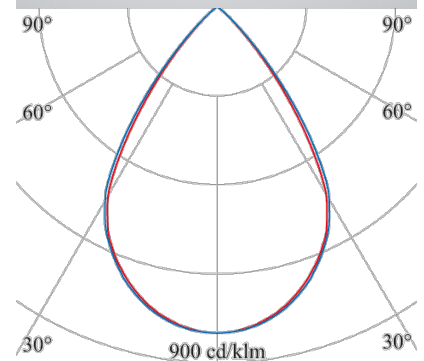

ALPHABET ZONO

AZ-2164-12-40

Das Downlight für höchsten Sehkomfort, große Programmvierfalt und maximale Wirtschaftlichkeit

Bauform: quadratisch
Montage Decke: möglich
Montage Einbau: möglich
Gehäuse Farbe: weiß
Deckenausschnitt [mm]: 200x200
Breite [mm]: 207
Länge [mm]: 207
Einbauhöhe/tiefe [mm]: 170
Gewicht netto [kg]: 1,2

Lichtart: POINT
Licht Austritt: direkt
Licht Strom [lm]: 2950
Licht Lenkung: Reflektor hochglanzsilber
Licht Symmetrie: symmetrisch
Licht Begrenzung UGR: 19
Licht Dichte (cd/m²): <1000
Licht Ausbeute [lm/W]: 105
Farb-Temperatur [K]: 4000
Farb-Wiedergabe CRI: >80
Steuerung: DALI
Systemleistung [W]: 28
Nennspannung: 230V 0/50/60Hz
Lebensdauer: 50.000h (L80/B10)
Geeignet f. Notlicht: ja
Schutzart: IP20
Schutzklasse: II
Betriebsgerät inkl.: Ja
Stand: 19.08.2022