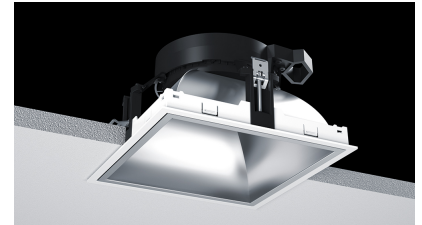

ALPHABET ZONO

AZ-2164-12-40

Das Downlight für höchsten Sehkomfort, große Programmvierfalt und maximale Wirtschaftlichkeit

Bauform: quadratisch
Montage Decke: möglich
Montage Einbau: möglich
Gehäuse Farbe: weiß
Deckenausschnitt [mm]: 200x200
Breite [mm]: 207
Länge [mm]: 207
Einbauhöhe/tiefe [mm]: 170
Gewicht netto [kg]: 1,2

ALPHABET ZONO eine leistungsstarke, robuste Downlight-Familie in runder und quadratischer Bauform für Spezialanwendungen wie flacher Einbautiefe, insektendichten Ausführungen oder ähnlichem.

TAILOR MADE - Lassen Sie uns Farbwiedergabe, Halbstreuwinkel, Gehäusefarbe, Reflektorfarbe, Lichtfarbe, individuell gestalten. Ballwurf- oder spritzwassersichere Leuchte sind ebenso möglich wie Abluftfunktionen oder ähnliches.

Lichtart: POINT
Licht Austritt: direkt
Licht Strom [lm]: 2950
Licht Lenkung: Reflektor hochglanzsilber
Licht Symmetrie: symmetrisch
Licht Begrenzung UGR: 19
Licht Dichte (cd/m²): <1000
Licht Ausbeute [lm/W]: 105
Farb-Temperatur [K]: 4000
Farb-Wiedergabe CRI: >80
Steuerung: DALI
Systemleistung [W]: 28
Nennspannung: 230V 0/50/60Hz
Lebensdauer: 50.000h (L80/B10)
Geeignet f. Notlicht: ja
Schutzart: IP20
Schutzklasse: II
Betriebsgerät inkl.: Ja
Stand: 19.08.2022