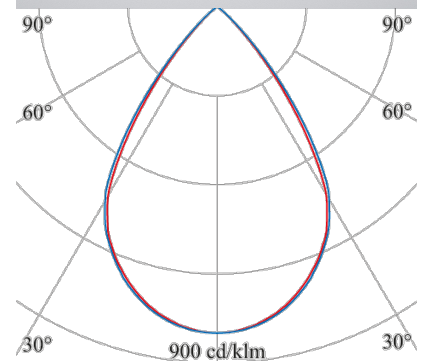

ALPHABET ZONO

AZ-2164-12-30

Das Downlight für höchsten Sehkomfort, große Programmvierfalt und maximale Wirtschaftlichkeit

Bauform: quadratisch
Montage Decke: möglich
Montage Einbau: möglich
Gehäuse Farbe: weiß
Deckenausschnitt [mm]: 200x200
Breite [mm]: 207
Länge [mm]: 207
Einbauhöhe/tiefe [mm]: 170
Gewicht netto [kg]: 1,2

Lichtart: POINT
Licht Austritt: direkt
Licht Strom [lm]: 2790
Licht Lenkung: Reflektor hochglanzsilber
Licht Symmetrie: symmetrisch
Licht Begrenzung UGR: 19
Licht Dichte (cd/m²): <1000
Licht Ausbeute [lm/W]: 100
Farb-Temperatur [K]: 3000
Farb-Wiedergabe CRI: >80
Steuerung: DALI
Systemleistung [W]: 28
Nennspannung: 230V 0/50/60Hz
Lebensdauer: 50.000h (L80/B10)
Geeignet f. Notlicht: ja
Schutzart: IP20
Schutzklasse: II
Betriebsgerät inkl.: Ja
Stand: 15.08.2022