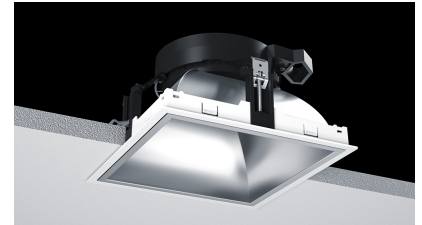

ALPHABET ZONO

AZ-2164-12-30

Das Downlight für höchsten Sehkomfort, große Programmvierfalt und maximale Wirtschaftlichkeit

Bauform: quadratisch
Montage Decke: möglich
Montage Einbau: möglich
Gehäuse Farbe: weiß
Deckenausschnitt [mm]: 200x200
Breite [mm]: 207
Länge [mm]: 207
Einbauhöhe/tiefe [mm]: 170
Gewicht netto [kg]: 1,2

ALPHABET ZONO eine leistungsstarke, robuste Downlight-Familie in runder und quadratischer Bauform für Spezialanwendungen wie flacher Einbautiefe, insektendichten Ausführungen oder ähnlichem.

TAILOR MADE - Lassen Sie uns Farbwiedergabe, Halbstreuwinkel, Gehäusefarbe, Reflektorfarbe, Lichtfarbe, individuell gestalten. Ballwurf- oder spritzwassersichere Leuchte sind ebenso möglich wie Abluftfunktionen oder ähnliches.

Lichtart: POINT
Licht Austritt: direkt
Licht Strom [lm]: 2790
Licht Lenkung: Reflektor hochglanzsilber
Licht Symmetrie: symmetrisch
Licht Begrenzung UGR: 19
Licht Dichte (cd/m²): <1000
Licht Ausbeute [lm/W]: 100
Farb-Temperatur [K]: 3000
Farb-Wiedergabe CRI: >80
Steuerung: DALI
Systemleistung [W]: 28
Nennspannung: 230V 0/50/60Hz
Lebensdauer: 50.000h (L80/B10)
Geeignet f. Notlicht: ja
Schutzart: IP20
Schutzklasse: II
Betriebsgerät inkl.: Ja
Stand: 15.08.2022