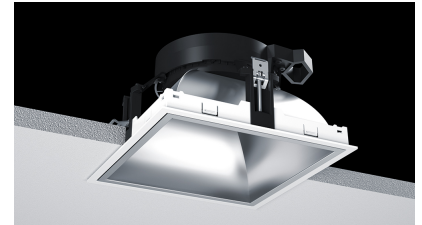

## ALPHABET ZONO

AZ-2154-12-30

Das Downlight für höchsten Sehkomfort, große Programmvierfalt und maximale Wirtschaftlichkeit

**Bauform:** quadratisch  
**Montage Decke:** möglich  
**Montage Einbau:** möglich  
**Gehäuse Farbe:** weiß  
**Deckenausschnitt [mm]:** 170x170  
**Breite [mm]:** 177  
**Länge [mm]:** 177  
**Einbauhöhe/tiefe [mm]:** 170  
**Gewicht netto [kg]:** 1,1

ALPHABET ZONO eine leistungsstarke, robuste Downlight-Familie in runder und quadratischer Bauform für Spezialanwendungen wie flacher Einbautiefe, insektendichten Ausführungen oder ähnlichem.

TAILOR MADE - Lassen Sie uns Farbwiedergabe, Halbstreuwinkel, Gehäusefarbe, Reflektorfarbe, Lichtfarbe, individuell gestalten. Ballwurf- oder spritzwassersichere Leuchte sind ebenso möglich wie Abluftfunktionen oder ähnliches.

**Lichtart:** POINT  
**Licht Austritt:** direkt  
**Licht Strom [lm]:** 2750  
**Licht Lenkung:** Reflektor hochglanzsilber  
**Licht Symmetrie:** symmetrisch  
**Licht Begrenzung UGR:** 19  
**Licht Dichte (cd/m<sup>2</sup>):** <1000  
**Licht Ausbeute [lm/W]:** 98  
**Farb-Temperatur [K]:** 3000  
**Farb-Wiedergabe CRI:** >80  
**Steuerung:** DALI  
**Systemleistung [W]:** 28  
**Nennspannung:** 230V 0/50/60Hz  
**Lebensdauer:** 50.000h (L80/B10)  
**Geeignet f. Notlicht:** ja  
**Schutzart:** IP20  
**Schutzklasse:** II  
**Betriebsgerät inkl.:** Ja  
**Stand:** 15.08.2022