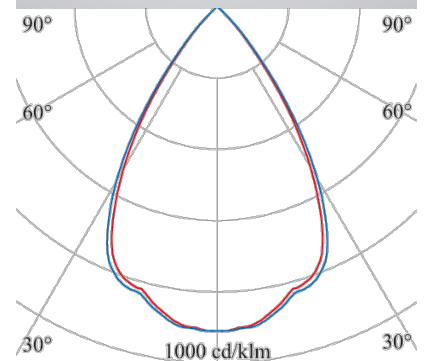

## ALPHABET ZONO

AZ-2154-12-30

Das Downlight für höchsten Sehkomfort, große Programmvierfalt und maximale Wirtschaftlichkeit

**Bauform:** quadratisch  
**Montage Decke:** möglich  
**Montage Einbau:** möglich  
**Gehäuse Farbe:** weiß  
**Deckenausschnitt [mm]:** 170x170  
**Breite [mm]:** 177  
**Länge [mm]:** 177  
**Einbauhöhe/tiefe [mm]:** 170  
**Gewicht netto [kg]:** 1,1

**Lichtart:** POINT  
**Licht Austritt:** direkt  
**Licht Strom [lm]:** 2750  
**Licht Lenkung:** Reflektor hochglanzsilber  
**Licht Symmetrie:** symmetrisch  
**Licht Begrenzung UGR:** 19  
**Licht Dichte (cd/m<sup>2</sup>):** <1000  
**Licht Ausbeute [lm/W]:** 98  
**Farb-Temperatur [K]:** 3000  
**Farb-Wiedergabe CRI:** >80  
**Steuerung:** DALI  
**Systemleistung [W]:** 28  
**Nennspannung:** 230V 0/50/60Hz  
**Lebensdauer:** 50.000h (L80/B10)  
**Geeignet f. Notlicht:** ja  
**Schutzart:** IP20  
**Schutzklasse:** II  
**Betriebsgerät inkl.:** Ja  
**Stand:** 15.08.2022