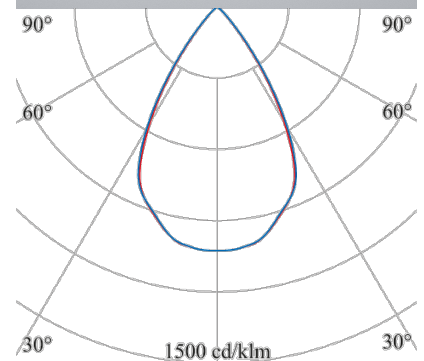

ALPHABET ZONO

AZ-1764-12-40

Das Downlight für höchsten Sehkomfort, große Programmvierfalt und maximale Wirtschaftlichkeit

Bauform: rund
Design-Variante: Corona-Ring
Montage Decke: möglich
Montage Einbau: möglich
Gehäuse Farbe: weiß
Außendurchmesser [mm]: 202
Deckenausschnitt [mm]: 195
Einbauhöhe/tiefe [mm]: 175

Lichtart: POINT
Licht Austritt: direkt
Licht Strom [lm]: 2640
Licht Abdeckung: Acryl satiniert
Licht Lenkung: Corona
Licht Symmetrie: symmetrisch
Licht Begrenzung UGR: 15
Licht Dichte (cd/m²): <3000
Licht Ausbeute [lm/W]: 94
Farb-Temperatur [K]: 4000
Farb-Wiedergabe CRI: >80
Steuerung: DALI
Systemleistung [W]: 28
Nennspannung: 230V 0/50/60Hz
Lebensdauer: 50.000h (L80/B10)
Geeignet f. Notlicht: ja
Schutzart: IP20
Schutzklasse: II
Betriebsgerät inkl.: Ja
Stand: 19.08.2022