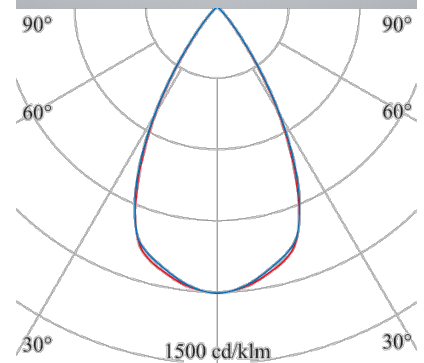

ALPHABET ZONO

AZ-1754-12-40

Das Downlight für höchsten Sehkomfort, große Programmvierfalt und maximale Wirtschaftlichkeit

Bauform: rund
Design-Variante: Corona-Ring
Montage Decke: möglich
Montage Einbau: möglich
Gehäuse Farbe: weiß
Außendurchmesser [mm]: 172
Deckenausschnitt [mm]: 165
Einbauhöhe/tiefe [mm]: 175

Lichtart: POINT
Licht Austritt: direkt
Licht Strom [lm]: 2490
Licht Abdeckung: Acryl satiniert
Licht Lenkung: Corona
Licht Symmetrie: symmetrisch
Licht Begrenzung UGR: 14
Licht Dichte (cd/m²): <3000
Licht Ausbeute [lm/W]: 89
Farb-Temperatur [K]: 4000
Farb-Wiedergabe CRI: >80
Steuerung: DALI
Systemleistung [W]: 28
Nennspannung: 230V 0/50/60Hz
Lebensdauer: 50.000h (L80/B10)
Geeignet f. Notlicht: ja
Schutzart: IP20
Schutzklasse: II
Betriebsgerät inkl.: Ja
Stand: 15.08.2022