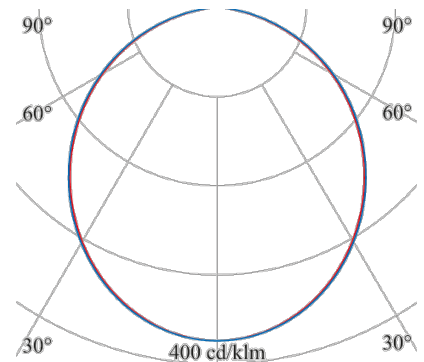

ALPHABET ZONO

AZ-1464-12-40

Das Downlight für höchsten Sehkomfort, große Programmvierfalt und maximale Wirtschaftlichkeit

Bauform: rund
Montage Decke: möglich
Montage Einbau: möglich
Gehäuse Farbe: weiß
Außendurchmesser [mm]: 202
Deckenausschnitt [mm]: 195
Einbauhöhe/tiefe [mm]: 49
Gewicht netto [kg]: 0,9

Lichtart: POINT
Licht Austritt: direkt
Licht Strom [lm]: 2470
Licht Abdeckung: Acryl satiniert
Licht Lenkung: Streuscheibe
Licht Symmetrie: symmetrisch
Licht Ausbeute [lm/W]: 130
Farb-Temperatur [K]: 4000
Farb-Wiedergabe CRI: >80
Steuerung: DALI
Systemleistung [W]: 19
Nennspannung: 230V 0/50/60Hz
Lebensdauer: 50.000h (L80/B10)
Geeignet f. Notlicht: ja
Schutzart: IP 20/IP 40
Schutzklasse: II
Betriebsgerät inkl.: Ja
Stand: 19.08.2022