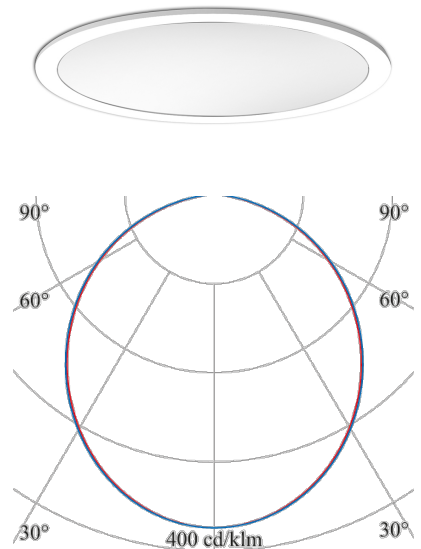

## ALPHABET ZONO

AZ-1454-12-40

Das Downlight für höchsten Sehkomfort, große Programmvierfalt und maximale Wirtschaftlichkeit

**Bauform:** rund  
**Montage Decke:** möglich  
**Montage Einbau:** möglich  
**Gehäuse Farbe:** weiß  
**Außendurchmesser [mm]:** 172  
**Deckenausschnitt [mm]:** 165  
**Einbauhöhe/tiefe [mm]:** 49  
**Gewicht netto [kg]:** 0,8

**Lichtart:** POINT  
**Licht Austritt:** direkt  
**Licht Strom [lm]:** 1840  
**Licht Abdeckung:** Acryl satiniert  
**Licht Lenkung:** Streuscheibe  
**Licht Symmetrie:** symmetrisch  
**Licht Ausbeute [lm/W]:** 123  
**Farb-Temperatur [K]:** 4000  
**Farb-Wiedergabe CRI:** >80  
**Steuerung:** DALI  
**Systemleistung [W]:** 15  
**Nennspannung:** 230V 0/50/60Hz  
**Lebensdauer:** 50.000h (L80/B10)  
**Geeignet f. Notlicht:** ja  
**Schutzart:** IP 20/IP 40  
**Schutzklasse:** II  
**Betriebsgerät inkl.:** Ja  
**Stand:** 19.08.2022