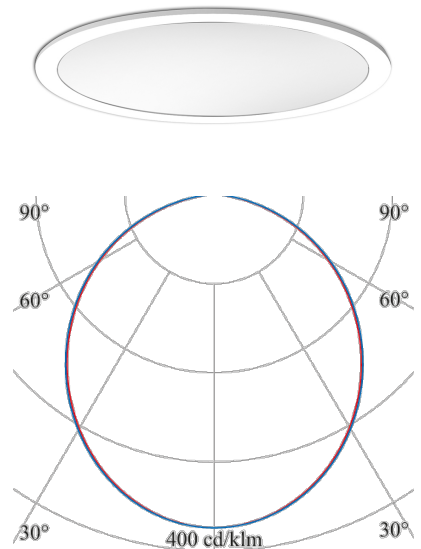

ALPHABET ZONO

AZ-1454-12-30

Das Downlight für höchsten Sehkomfort, große Programmvierfalt und maximale Wirtschaftlichkeit

Bauform: rund
Montage Decke: möglich
Montage Einbau: möglich
Gehäuse Farbe: weiß
Außendurchmesser [mm]: 172
Deckenausschnitt [mm]: 165
Einbauhöhe/tiefe [mm]: 49
Gewicht netto [kg]: 0,8

Lichtart: POINT
Licht Austritt: direkt
Licht Strom [lm]: 1780
Licht Abdeckung: Acryl satiniert
Licht Lenkung: Streuscheibe
Licht Symmetrie: symmetrisch
Licht Ausbeute [lm/W]: 119
Farb-Temperatur [K]: 3000
Farb-Wiedergabe CRI: >80
Steuerung: DALI
Systemleistung [W]: 15
Nennspannung: 230V 0/50/60Hz
Lebensdauer: 50.000h (L80/B10)
Geeignet f. Notlicht: ja
Schutzart: IP 20/IP 40
Schutzklasse: II
Betriebsgerät inkl.: Ja
Stand: 28.09.2022