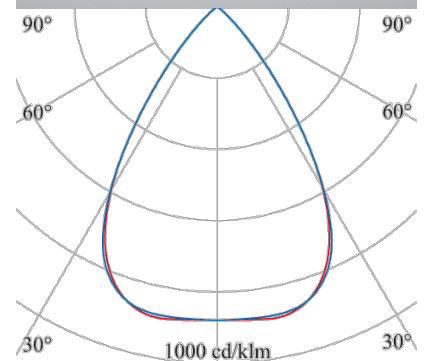

ALPHABET ZONO

AZ-1164-12-30

Das Downlight für höchsten Sehkomfort, große Programmvierfalt und maximale Wirtschaftlichkeit

Bauform: rund
Montage Decke: möglich
Montage Einbau: möglich
Gehäuse Farbe: weiß
Außendurchmesser [mm]: 202
Deckenausschnitt [mm]: 195
Einbauhöhe/tiefe [mm]: 170
Gewicht netto [kg]: 1,2

Lichtart: POINT
Licht Austritt: direkt
Licht Strom [lm]: 3040
Licht Lenkung: Reflektor hochglanzsilber
Licht Symmetrie: symmetrisch
Licht Begrenzung UGR: 18
Licht Dichte (cd/m²): <1000
Licht Ausbeute [lm/W]: 109
Farb-Temperatur [K]: 3000
Farb-Wiedergabe CRI: >80
Steuerung: DALI
Systemleistung [W]: 28
Nennspannung: 230V 0/50/60Hz
Lebensdauer: 50.000h (L80/B10)
Geeignet f. Notlicht: ja
Schutzart: IP20
Schutzklasse: II
Betriebsgerät inkl.: Ja
Stand: 19.08.2022