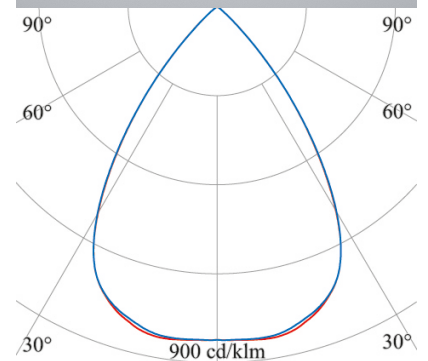

## ALPHABET ZONO

AZ-1154-12-30

Das Downlight für höchsten Sehkomfort, große Programmvierfalt und maximale Wirtschaftlichkeit

**Bauform:** rund  
**Montage Decke:** möglich  
**Montage Einbau:** möglich  
**Gehäuse Farbe:** weiß  
**Außendurchmesser [mm]:** 172  
**Deckenausschnitt [mm]:** 165  
**Einbauhöhe/tiefe [mm]:** 170  
**Gewicht netto [kg]:** 1,1

**Lichtart:** POINT  
**Licht Austritt:** direkt  
**Licht Strom [lm]:** 2950  
**Licht Lenkung:** Reflektor hochglanzsilber  
**Licht Symmetrie:** symmetrisch  
**Licht Begrenzung UGR:** 20  
**Licht Dichte (cd/m<sup>2</sup>):** <1000  
**Licht Ausbeute [lm/W]:** 105  
**Farb-Temperatur [K]:** 3000  
**Farb-Wiedergabe CRI:** >80  
**Steuerung:** DALI  
**Systemleistung [W]:** 28  
**Nennspannung:** 230V 0/50/60Hz  
**Lebensdauer:** 50.000h (L80/B10)  
**Geeignet f. Notlicht:** ja  
**Schutzart:** IP20  
**Schutzklasse:** II  
**Betriebsgerät inkl.:** Ja  
**Stand:** 15.08.2022